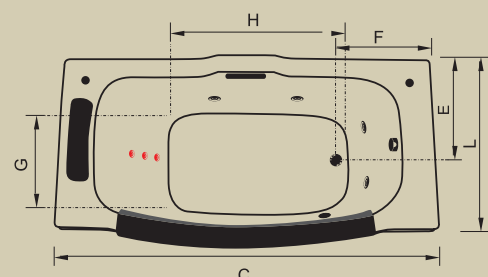

Opcionais

Jatos Plus		3
Controladores		Eletrônico / Duplo
Cromoled		1 / 2 / 3 Pontos
Aquecedor com controlador		1
Cascata		
Abas*		Lateral

*não comporta aba na parte de trás

BANHEIRA	(C)*	(L)**	(LM)	(A)***	(AM)	(E)	(F)	(G)	(H)	CAP.
Potenza	1840	850	900	620	680	430	390	600	1050	270

*Comp; ** Larg; ***Alt