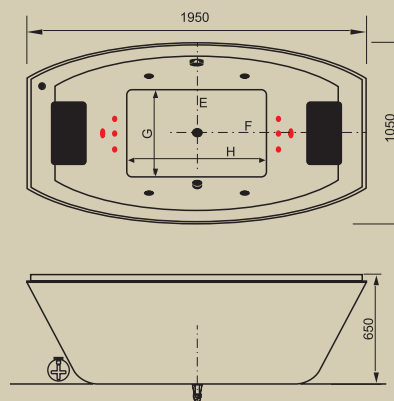

*Comp, ** Larg, ***Alt

OFURÔ

Tradicional modelo japonês, o Ofurô é caracterizado pelo formato mais fundo e curto que as banheiras ocidentais, permitindo ao usuário banhar-se na posição fetal. A Mondialle possui modelos de Ofurô que comportam até duas pessoas.