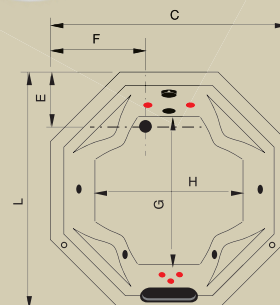

AC GC VICENZA

Jatos		4
Arejadores		1
Entrada de água com ladrão		1
Acomodações		2
Sucções		1
Válvula de saída		1
Motor		1 x 1/2 cv (Solto)

Opcionais

Acoplamento do motor		
Jatos plus		3
Jatos opcionais		2
Travesseiro (mod.04)		2
Controladores		Pneumático / Eletrônico / Duplo
Cromoled		1 / 2 / 3 Pontos
Kit Air Blower		Suporte de alumínio + Air Blower + 15 Bicos + 1 Acionador Pneumático
Aquecedor com controlador		1

BANHEIRA	(C)*	(L)***	(A)**	(E)	(F)	(G)	(H)	CAP (L.)
Vicenza 1.3	1300	1300	520	250	360	720	800	220
Vicenza 1.5	1500	1500	520	250	360	920	1000	250

*Diâm; ** Alt; ***Larg