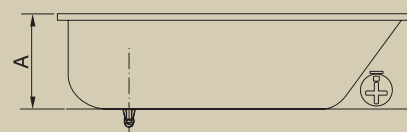

AC GC BARI

Jatos		5
Arejadores		1
Entrada de água com ladrão		1
Acomodações		2
Sucções		1
Válvula de saída		1
Motor		1 x 1/3 cv (Solto)

Opcionais

Acoplamento do motor		
Jatos plus		6
Alças		2
Abas		Frontal / Lateral
Travesseiros (mod.03)		2
Controladores		Pneumático / Eletrônico / Duplo
Cromoled		1 / 2 / 3 pontos
Kit Air Blower		Suporte de alumínio + Air Blower + 15 Bicos + 1 Acionador Pneumático
Aquecedor com controlador		1

BANHEIRA	(C)*	(L)**	(A)***	(E)	(F)	(G)	(H)	CAP (L)
GC Bari 1.6⁽¹⁾	1600	1000	480	850	250	590	990	190
Bari 1.7	1700	850	480	850	250	480	780	140
Bari 1.8	1800	850	480	900	250	480	860	160
Bari 1.8	1800	1000	480	900	250	610	900	210

(1) Somente Fibra; *Comp; ** Larg; ***Alt

AC GC BIELA DUPLA

Jatos		4
Arejadores		1
Entrada de água com ladrão		1
Acomodações		2
Sucções		1
Válvula de saída		1
Motor		1 x 1/2 cv (Solto)

Opcionais

Acoplamento do motor		
Jatos plus		6
Jatos Opcionais		2
Alças		2
Abas		Frontal / Lateral
Travesseiros (mod.04)		2
Controladores		Pneumático / Eletrônico / Duplo
Cromoled		1 / 2 / 3 pontos
Kit Air Blower		Suporte de alumínio + Air Blower + 15 Bicos + 1 Acionador Pneumático
Aquecedor com controlador		1

BANHEIRA	(C)*	(L)**	(A)***	(E)	(F)	(G)	(H)	CAP (L)
Biela Dupla	1600	1200	400	600	300	820	1020	230

*Comp; ** Larg; ***Alt