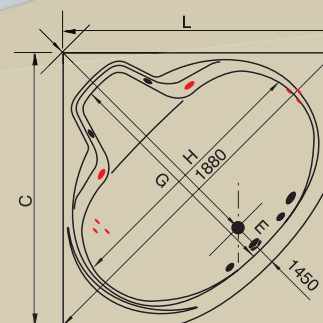

Opcionais

Acoplamento do motor		
Jatos plus		6
Jatos opcionais		2
Abas		Frontal
Travesseiros (mod.04 / mod.03)		2
Controladores		Pneumático / Eletrônico / Duplo
Cromoled		1 / 2 / 3 Pontos
Kit Air Blower		Suporte de alumínio + Air Blower + 15 Bicos + 1 Acionador Pneumático
Aquecedor com controlador		1

BANHEIRA	(C)*	(L)**	(A)***	(E)	(F)	(G)	(H)	CAP.
Sienna	1350	1350	500	300	940	1000	1330	235