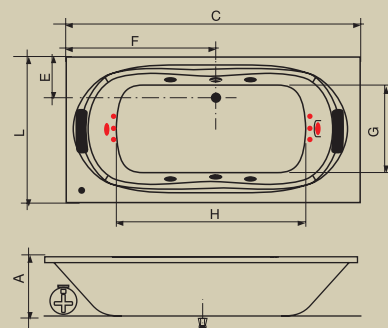

GC AVOLA

Jatos		4
Arejadores		1
Entrada de água com ladrão		1
Acomodações		2
Sucções		1
Válvula de saída		1
Motor		1 x 1/3 cv (Solto)

Opcionais		
Acoplamento do motor		
Jatos plus		6
Jatos Opcionais		2
Alças		4
Abas		Frontal / Lateral
Travesseiros (mod.04)		2
Controladores		Pneumático / Eletrônico / Duplo
Cromoled		1 / 2 / 3 pontos
Kit Air Blower		Suporte de alumínio + Air Blower + 15 Bicos + 1 Acionador Pneumático
Aquecedor com controlador		1

BANHEIRA	(C)*	(L)**	(A)***	(E)	(F)	(G)	(H)	CAP (L)
Avola	1600	1000	480	250	800	510	1000	204

*Comp, ** Larg, ***Alt