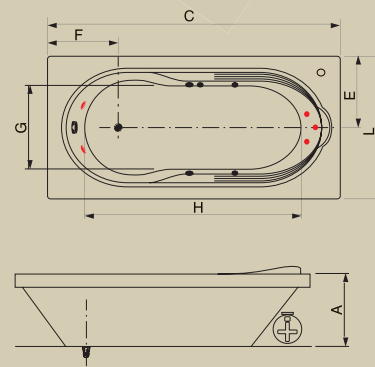

Jatos		4
Arejadores		1
Entrada de água com ladrão		1
Acomodações		1
Sucções		1
Válvula de saída		1
Motor		1 x 1/3 cv (Solto)

Opcionais

Acoplamento do motor		
Jato plus		3
Jatos opcionais		2
Alças		2
Abas		Frontal / Lateral
Travesseiros (mod.01)		1
Controladores		Pneumático/ Eletrônico / Duplo
Cromoled		1 / 2 / 3 pontos
Kit Air Blower		Suporte de alumínio + Air Blower + 15 Bicos + 1 Acionador Pneumático

Aquecedor com controlador		1

BANHEIRA	(C)*	(L)**	(A)***	(E)	(F)	(G)	(H)	CAP (L.)
Ascoli 1.3	1300	800	430	400	300	390	800	100
Ascoli 1.35	1350	800	430	400	300	400	850	110
Ascoli 1.4	1400	800	430	400	300	410	900	120
Ascoli 1.5	1500	800	430	400	300	410	1000	135
Ascoli 1.55	1550	730	410	350	290	430	1000	145
Ascoli 1.6	1600	730	430	365	300	410	1000	135
Ascoli 1.6	1600	800	430	400	300	400	1100	145
Ascoli 1.7	1700	800	430	400	300	410	1190	160
Ascoli 1.78	1780	730	430	365	300	360	1250	150
Ascoli 1.78	1780	880	430	440	300	460	1250	190
Ascoli 1.8	1800	800	430	400	300	410	1280	175

*Comp; ** Larg; ***Alt

Ascoli Individual