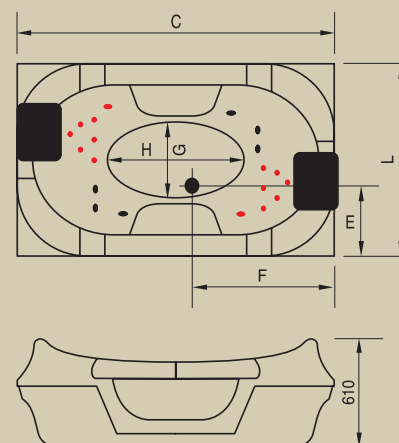

AC GUARDIA

Jatos		4
Arejadores		1
Entrada de água com ladrão		1
Travesseiros (mod.31)		1
Acomodações		1
Sucções		1
Válvula de saída		1
Motor		1 x 1/2 cv (Acoplado)
Controlador		Pneumático

Opcionais		
Jatos plus		4
Jatos opcionais		2
Controladores		Eletrônico / Duplo
Cromoled		1 / 2 / 3 Pontos
Aquecedor com controlador		1

BANHEIRA	(C)*	(L)**	(A)***	(E)	(F)	(H)	(G)	CAP (L)
Guardia	1700	900	780	450	250	1180	560	400

*Comp; ** Larg; ***Alt

AC MACERATA DUPLA

Jatos		4
Arejadores		1
Entrada de água com ladrão		1
Travesseiros (mod.09)		2
Acomodações		2
Sucções		2
Válvula de saída		1
Motor		2 x 1/3 cv (Acoplado)
Controlador		Duplo
Abas		Caixa Inclusa

Opcionais		
Jatos plus		12
Jatos opcionais		2
Cromoled		1 / 2 / 3 Pontos
Aquecedor com controlador		1

BANHEIRA	(C)*	(L)**	(A)***	(E)	(F)	(G)	(H)	CAP.
Macerata Dupla	1860	1260	610	230	790	910	1060	470

*Comp; ** Larg; ***Alt