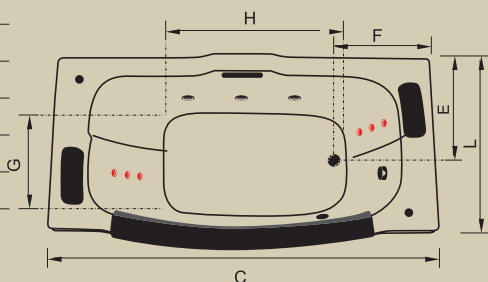

Opcionais		
Jatos Plus		6
Controladores		Eletrônico / Duplo
Cromoled		1 / 2 / 3 Pontos
Aquecedor com controlador		1
Cascata		1
Abas*		Lateral