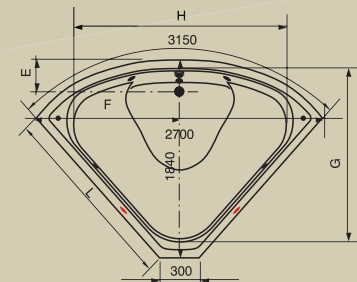

BANHEIRA	(C)*	(L)**	(A)***	(E)	(F)	(G)	(H)	CAP.
Malta	1680	1680	550	360	1350	1330	1990	430