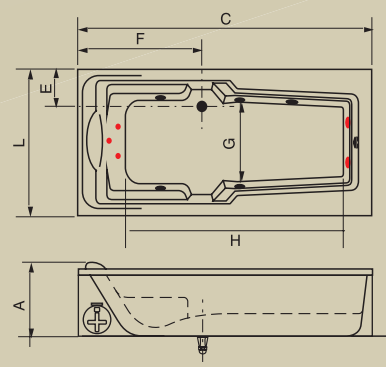

GC ELBA PREMIUM

Jatos		4
Entrada de água com ladrão		1
Acomodações		1
Sucções		1
Arejadores		1
Válvula de saída		1
Motor		1 x 1/3 cv (Acoplado)
Abas		Caixa Inclusa
Controlador		Pneumático

Opcionais		
Jatos Plus		3
Jatos Opcionais		2
Alças		2
Travesseiros (mod.02)		1
Controladores		Eletrônico / Duplo
Cromoled		1 / 2 / 3 Pontos
Aquecedor com controlador		1

BANHEIRA	(C)*	(L)**	(A)***	(E)	(F)	(G)	(H)	CAP (L)
Elba Premium	1700	800	640	200	520	400	1090	200

*Comp; ** Larg; ***Alt