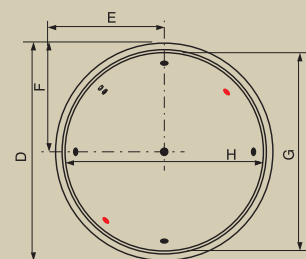

*Comp; ** Larg; ***Alt

GC OFURÔ REDONDO

Jatos		4
Entrada de água com ladrão		1
Acomodações		1
Arejadores		1
Sucções		1
Válvula de saída		1

Opcionais

Acoplamento do motor		
Jatos Opcionais		2
Travesseiro (mod.04)		1
Controladores		Pneumático / Eletrônico / Duplo
Cromoled		1 / 2 / 3 Pontos
Aquecedor com controlador		1
Deck de madeira		1