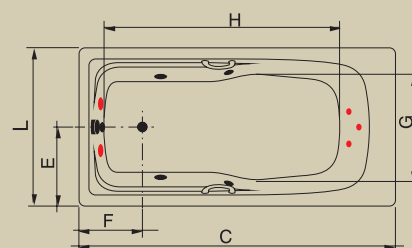

AC GC BIELA

Jatos		4
Arejadores		1
Entrada de água com ladrão		1
Acomodações		1
Sucções		1
Válvula de saída		1
Motor		1 x 1/3 cv (Solto)

Opcionais

Acoplamento do motor		
Jato plus		3
Jatos opcionais		2
Alças		2
Abas		Frontal / Lateral
Travesseiros (mod.04)		1
Controladores		Pneumático/ Eletrônico / Duplo
Cromoled		1 / 2 / 3 pontos
Kit Air Blower		Suporte de alumínio + Air Blower + 15 Bicos + 1 Acionador Pneumático
Aquecedor com controlador		1

BANHEIRA	(C)*	(L)**	(A)***	(E)	(F)	(G)	(H)	CAP (L.)
Biela 1.39⁽²⁾	1390	950	430	470	190	560	900	190
Biela 1.40⁽²⁾	1400	800	430	400	300	420	810	100
Biela 1.43⁽²⁾	1430	780	430	390	300	400	900	125
AC Biela 1.46⁽¹⁾	1460	800	500	400	300	410	980	125
Biela 1.49⁽²⁾	1490	800	500	400	300	400	980	140
Biela 1.50⁽²⁾	1500	750	430	375	300	370	900	110
Biela 1.50⁽²⁾	1500	800	430	400	270	440	880	128
Biela 1.50⁽²⁾	1500	850	430	425	210	420	920	120
Biela 1.50⁽²⁾	1500	950	430	475	300	540	880	160
Biela 1.65	1650	800	430	400	300	420	1120	115
Biela 1.70	1700	800	430	400	300	420	1100	120