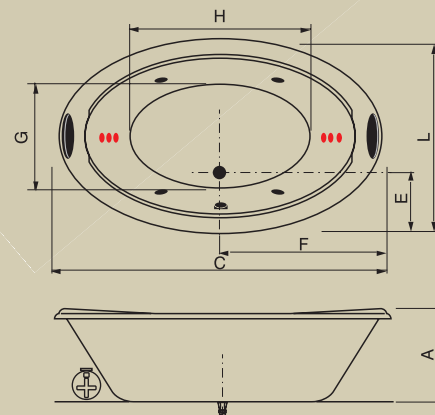

AC GC ALBA

Jatos		4
Arejadores		1
Entrada de água com ladrão		1
Acomodações		2
Sucções		1
Válvula de saída		1
Motor		1 x 1/2 cv (Solto)

Opcionais

Acoplamento do motor		
Jatos plus		6
Alças		2
Travesseiros (mod.04)		2
Controladores		Pneumático / Eletrônico / Duplo
Cromoled		1 / 2 / 3 pontos
Kit Air Blower		Suporte de alumínio + Air Blower + 15 Bicos + 1 Acionador Pneumático
Aquecedor com controlador		1

BANHEIRA	(C)*	(L)**	(A)***	(E)	(F)	(G)	(H)	CAP (L)
Alba	1800	1380	500	340	900	740	1130	410

*Comp; ** Larg; ***Alt

AC GC ASCOLI DUPLA

Jatos		4
Arejadores		1
Entrada de água com ladrão		1
Acomodações		2
Sucções		1
Válvula de saída		1
Motor		1 x 1/3 cv (Solto)

Opcionais

Acoplamento do motor		
Jatos plus		6
Jatos opcionais		2
Alças		2
Abas		Frontal / Lateral
Travesseiros (mod.01)		2
Controladores		Pneumático / Eletrônico / Duplo
Cromoled		1 / 2 / 3 pontos
Kit Air Blower		Suporte de alumínio + Air Blower + 15 Bicos + 1 Acionador Pneumático
Aquecedor com controlador		1

BANHEIRA	(C)*	(L)**	(A)***	(E)	(F)	(G)	(H)	CAP (L)
Ascoli Dupla 1.5	1500	1200	430	600	300	800	970	255
Ascoli Dupla 1.6	1600	1100	430	600	300	800	1070	255
Ascoli Dupla 1.6	1600	1200	430	600	300	800	1070	280
Ascoli Dupla 1.7	1700	1200	430	600	300	800	1150	300
Ascoli Dupla 1.7	1700	1100	430	520	250	700	1150	290
Ascoli Dupla 1.8	1800	1100	430	550	300	710	1290	300
Ascoli Dupla 1.8	1800	1200	430	600	300	790	1290	340

*Comp; ** Larg; ***Alt