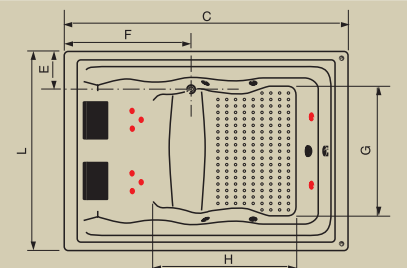

ROMA PREMIUM

Jatos		4
Entrada de água com ladrão		1
Acomodações		1
Sucções		1
Arejadores		1
Travesseiros (mod.14)		1
Válvula de saída		1
Motor		1 x 1/3 cv (Acoplado)
Abas		Caixa Inclusa
Controlador		Pneumático
Opcionais		
Jatos Plus		3
Jatos Opcionais		2
Alças		2
Controladores		Eletrônico / Duplo
Cromoled		1 / 2 / 3 Pontos
Aquecedor com controlador		1

BANHEIRA	(C)*	(L)**	(A)***	(E)	(F)	(G)	(H)	CAP (L)
Roma 1.75	1750	900	600	170	800	540	980	215

*Comp; ** Larg; ***Alt

ROMA DUPLA PREMIUM

Jatos		4
Entrada de água com ladrão		1
Acomodações		2
Sucções		1
Arejadores		1
Travesseiros (mod.14)		2
Válvula de saída		1
Motor		1 x 1/2 cv (Acoplado)
Abas		Caixa Inclusa
Controlador		Pneumático
Opcionais		
Jatos Plus		6
Jatos Opcionais		2
Alças		2
Controladores		Eletrônico / Duplo
Cromoled		1 / 2 / 3 Pontos
Aquecedor com controlador		1

BANHEIRA	(C)*	(L)**	(A)***	(E)	(F)	(G)	(H)	CAP (L)
Roma Dp. Premium	1750	1200	600	170	800	750	970	310

*Comp; ** Larg; ***Alt