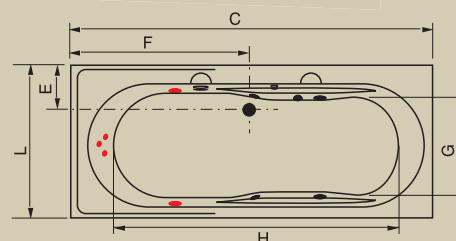

Opcionais

Acoplamento do motor		
Jato plus		3
Jatos opcionais		2
Alças		2
Abas		Frontal / Lateral
Travesseiros (mod.04)		1
Controladores		Pneumático/ Eletrônico / Duplo
Cromoled		1 / 2 / 3 pontos
Kit Air Blower		Suporte de alumínio + Air Blower + 15 Bicos + 1 Acionador Pneumático
Aquecedor com controlador		1

BANHEIRA	(C)*	(L)**	(A)***	(E)	(F)	(G)	(H)	CAP (L)
Turim 1.50	1500	720	450	250	850	400	1000	135
Turim 1.70	1700	720	450	250	850	370	1000	162

*Comp, ** Larg, ***Alt