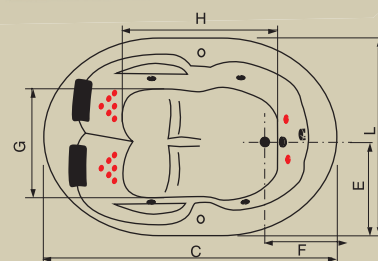

AC GC TREVISO

Jatos		4
Arejadores		1
Entrada de água com ladrão		1
Acomodações		2
Sucções		1
Válvula de saída		1
Motor		1 x 1/2 cv (Solto)

Opcionais

Acoplamento do motor		
Jatos Plus		12
Jatos Opcionais		2
Alças		2
Travesseiros (mod.04)		2
Controladores		Pneumático / Eletrônico / Duplo
Cromoado		1 / 2 / 3 pontos
Kit Air Blower		Suporte de alumínio + Air Blower + 15 Bicos + 1 Acionador Pneumático
Aquecedor com controlador		1

BANHEIRA	(C)*	(L)**	(A)***	(E)	(F)	(G)	(H)	CAP (L)
Treviso	1870	1270	500	370	540	780	1160	360

*Comp; ** Larg; ***Alt