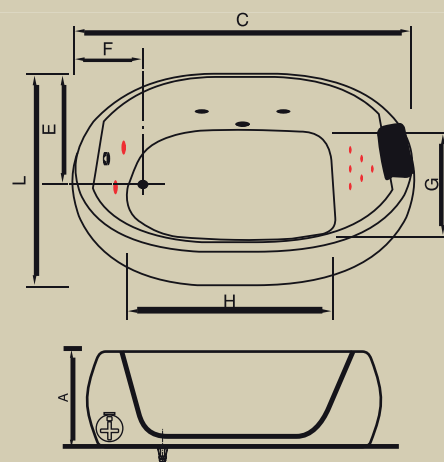

Opcionais

Jatos plus		6
Jatos opcionais		2
Controladores		Eletrônico / Duplo
Cromoled		1 / 2 / 3 Pontos
Aquecedor com controlador		1

BANHEIRA	(C)*	(L)**	(A)***	(E)	(F)	(G)	(H)	CAP (L)
Enna	1830	1190	600	510	310	730	1200	450

*Comp; ** Larg; ***Alt