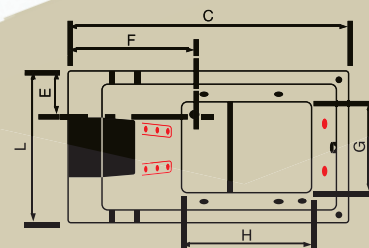

BANHEIRA	(C)*	(L)**	(A)***	(AM)	(E)	(F)	(G)	(H)	CAP (L.)
Impéria	1800	850	530	680	190	560	570	1150	315

*Comp; ** Larg; ***Alt