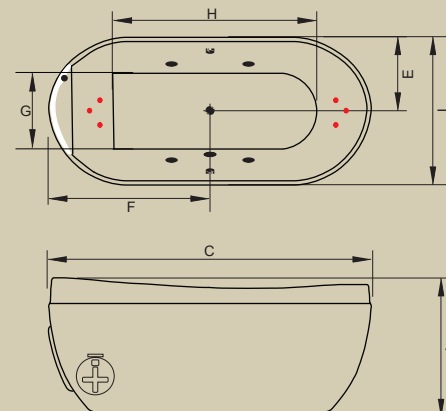

Opcionais

Jatos Plus		6
Travesseiros (mod.04 mod.03)		2
Controladores		Eletrônico / Duplo
Cromoled		1 / 2 / 3 Pontos
Aquecedor com controlador		1