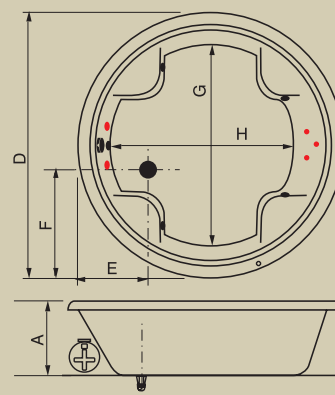

GC GENOVA

Jatos		4
Arejadores		1
Entrada de água com ladrão		1
Acomodações		2
Sucções		1
Válvula de saída		1
Motor		1 x 1/2 cv (Solto)

Opcionais

Acoplamento do motor		
Jatos plus		3
Jatos opcionais		2
Travesseiros (mod.04)		2
Controladores		Pneumático / Eletrônico / Duplo
Cromoled		1 / 2 / 3 Pontos
Kit Air Blower		Suporte de alumínio + Air Blower + 15 Bicos + 1 Acionador Pneumático
Aquecedor com controlador		1

BANHEIRA	(D)*	(A)**	(E)	(F)	(G)	(H)	CAP (L.)
Genova 1.2	1200	500	255	580	770	710	150
Genova 1.5	1500	500	255	580	970	930	250

*Diâm; **Alt