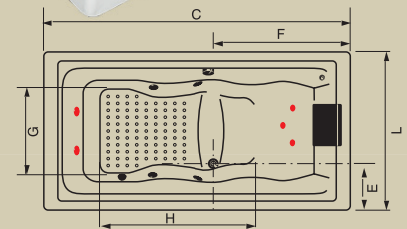

ROMA PREMIUM

Jatos		4
Entrada de água com ladrão		1
Acomodações		1
Sucções		1
Arejadores		1
Travesseiros (mod.14)		1
Válvula de saída		1
Motor		1 x 1/3 cv (Acoplado)
Abas		Caixa Inclusa
Controlador		Pneumático
Opcionais		
Jatos Plus		3
Jatos Opcionais		2
Alças		2
Controladores		Eletrônico / Duplo
Cromoled		1 / 2 / 3 Pontos
Aquecedor com controlador		1

BANHEIRA	(C)*	(L)**	(A)***	(E)	(F)	(G)	(H)	CAP (L)
Roma 1.75	1750	900	600	170	800	540	980	215

*Comp; ** Larg; ***Alt

ROMA DUPLA PREMIUM

Jatos		4
Entrada de água com ladrão		1
Acomodações		2
Sucções		1
Arejadores		1
Travesseiros (mod.14)		2
Válvula de saída		1
Motor		1 x 1/2 cv (Acoplado)
Abas		Caixa Inclusa
Controlador		Pneumático
Opcionais		
Jatos Plus		6
Jatos Opcionais		2
Alças		2
Controladores		Eletrônico / Duplo
Cromoled		1 / 2 / 3 Pontos
Aquecedor com controlador		1

BANHEIRA	(C)*	(L)**	(A)***	(E)	(F)	(G)	(H)	CAP (L)
Roma Dp. Premium	1750	1200	600	170	800	750	970	310

*Comp; ** Larg; ***Alt