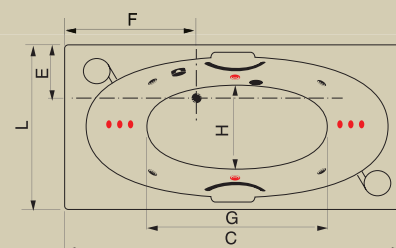

BANHEIRA	(C)*	(L)**	(A)***	(E)	(F)	(G)	(H)	CAP (L)
Varese 1.85	1850	1060	430	260	750	640	1040	230
GC Varese 2.08	2080	1270	500	300	800	1250	940	470

*Comp; ** Larg; ***Alt

Óstia

REDONDA

Os modelos sofisticados de banheiras redondas da Mondialle se adequam super bem a qualquer estilo e espaço. Diversos tamanhos e modelos disponíveis para atender todas as necessidades que procura. Indicada para até duas pessoas.