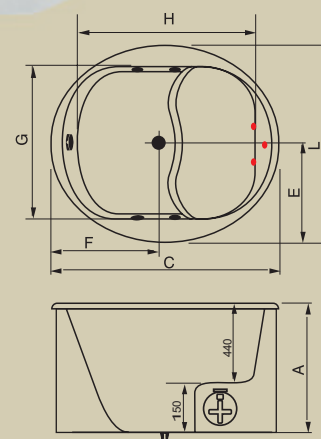

Opcionais

Jatos Plus		3
Travesseiros (mod.04)		1
Controladores		Eletrônico / Duplo
Cromoled		1 / 2 / 3 Pontos
Aquecedor com controlador		1

BANHEIRA	(C)*	(L)**	(A)***	(E)	(F)	(G)	(H)	CAP (L)
Mini Ofurô Premium	900	800	690	400	450	600	670	120

*Comp; ** Larg; ***Alt