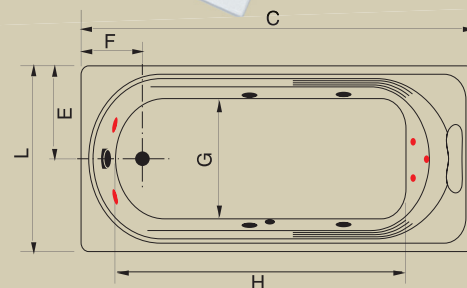

AC GC NAPOLI

Jatos		4
Arejadores		1
Entrada de água com ladrão		1
Acomodações		1
Sucções		1
Travesseiro (mod.10)		1
Válvula de saída		1
Motor		1 x 1/3 cv (Solto)

Opcionais

Acoplamento do motor		
Jato plus		3
Jatos opcionais		2
Alças		2
Abas		Frontal / Lateral
Controladores		Pneumático / Eletrônico / Duplo
Cromoled		1 / 2 / 3 pontos
Kit Air Blower		Suporte de alumínio + Air Blower + 15 Bicos + 1 Acionador Pneumático
Aquecedor com controlador		1

BANHEIRA	(C)*	(L)**	(A)***	(E)	(F)	(G)	(H)	CAP (L)
Napoli 1.50	1500	850	470	425	230	460	910	160
Napoli 1.70	1700	900	470	450	230	500	1100	200

*Comp; ** Larg; ***Alt