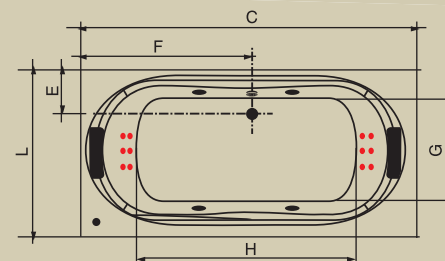

Opcionais

Acoplamento do motor		
Jatos plus		12
Alças		2
Controladores		Pneumático / Eletrônico / Duplo
Cromoled		1 / 2 / 3 pontos
Kit Air Blower		Suporte de alumínio + Air Blower + 15 Bicos + 1 Acionador Pneumático
Aquecedor com controlador		1