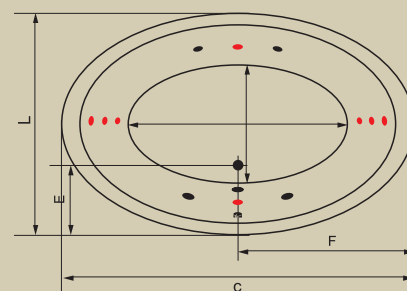

*Comp; ** Larg; ***Alt

Palermo

AC GC PAOLA OVAL

Jatos		4
Arejadores		1
Entrada de água com ladrão		1
Acomodações		2
Sucções		1
Válvula de saída		1
Motor		1 x 1/2 cv (Solto)

Opcionais		
Acoplamento do motor		
Jatos Plus		6
Travesseiros (mod.04)		2
Controladores		Pneumático / Eletrônico / Duplo
Cromoled		1 / 2 / 3 Pontos
Kit Air Blower		Suporte de alumínio + Air Blower + 15 Bicos + 1 Acionador Pneumático
Aquecedor com controlador		1