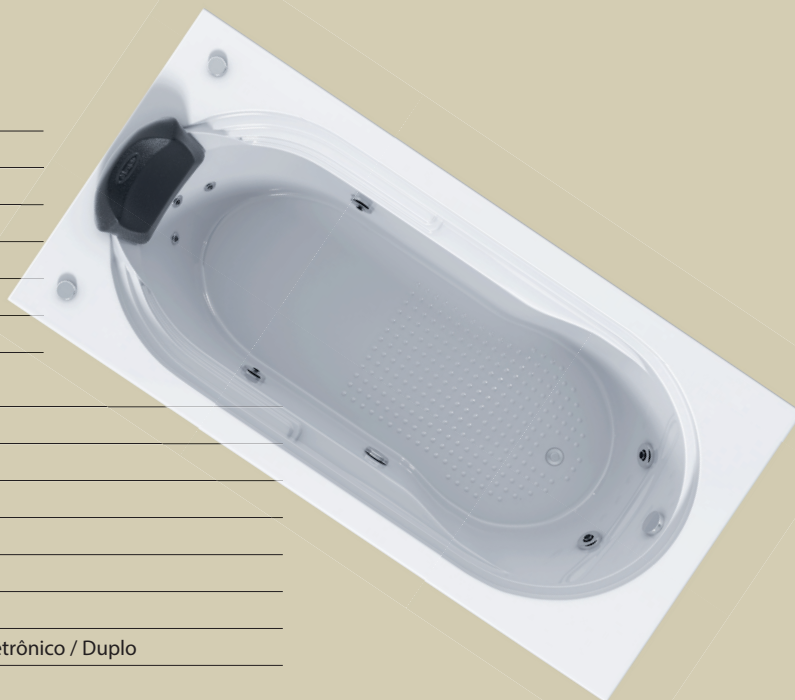

Jatos		4
Arejadores		1
Entrada de água com ladrão		1
Acomodações		1
Sucções		1
Válvula de saída		1
Motor		1 x 1/3 cv (Solto)

Opcionais

Acoplamento do motor		
Jato plus		3
Jatos opcionais		2
Alças		2
Abas		Frontal / Lateral
Travesseiros (mod.01)		1
Controladores		Pneumático/ Eletrônico / Duplo
Cromoled		1 / 2 / 3 pontos
Kit Air Blower		Suporte de alumínio + Air Blower + 15 Bicos + 1 Acionador Pneumático

Aquecedor com controlador		1

BANHEIRA	(C)*	(L)**	(A)***	(E)	(F)	(G)	(H)	CAP (L.)
Ascoli 1.3	1300	800	430	400	300	390	800	100
Ascoli 1.35	1350	800	430	400	300	400	850	110
Ascoli 1.4	1400	800	430	400	300	410	900	120
Ascoli 1.5	1500	800	430	400	300	410	1000	135
Ascoli 1.55	1550	730	410	350	290	430	1000	145
Ascoli 1.6	1600	730	430	365	300	410	1000	135
Ascoli 1.6	1600	800	430	400	300	400	1100	145
Ascoli 1.7	1700	800	430	400	300	410	1190	160
Ascoli 1.78	1780	730	430	365	300	360	1250	150
Ascoli 1.78	1780	880	430	440	300	460	1250	190
Ascoli 1.8	1800	800	430	400	300	410	1280	175

*Comp; ** Larg; ***Alt

Ascoli Individual