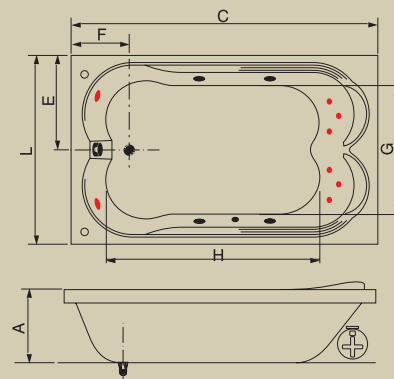

AC GC ALBA

Jatos		4
Arejadores		1
Entrada de água com ladrão		1
Acomodações		2
Sucções		1
Válvula de saída		1
Motor		1 x 1/2 cv (Solto)

Opcionais

Acoplamento do motor		
Jatos plus		6
Alças		2
Travesseiros (mod.04)		2
Controladores		Pneumático / Eletrônico / Duplo
Cromoled		1 / 2 / 3 pontos
Kit Air Blower		Suporte de alumínio + Air Blower + 15 Bicos + 1 Acionador Pneumático
Aquecedor com controlador		1

BANHEIRA	(C)*	(L)**	(A)***	(E)	(F)	(G)	(H)	CAP (L)
Alba	1800	1380	500	340	900	740	1130	410

*Comp; ** Larg; ***Alt

AC GC ASCOLI DUPLA

Jatos		4
Arejadores		1
Entrada de água com ladrão		1
Acomodações		2
Sucções		1
Válvula de saída		1
Motor		1 x 1/3 cv (Solto)

Opcionais

Acoplamento do motor		
Jatos plus		6
Jatos opcionais		2
Alças		2
Abas		Frontal / Lateral
Travesseiros (mod.01)		2
Controladores		Pneumático / Eletrônico / Duplo
Cromoled		1 / 2 / 3 pontos
Kit Air Blower		Suporte de alumínio + Air Blower + 15 Bicos + 1 Acionador Pneumático
Aquecedor com controlador		1

BANHEIRA	(C)*	(L)**	(A)***	(E)	(F)	(G)	(H)	CAP (L)
Ascoli Dupla 1.5	1500	1200	430	600	300	800	970	255
Ascoli Dupla 1.6	1600	1100	430	600	300	800	1070	255
Ascoli Dupla 1.6	1600	1200	430	600	300	800	1070	280
Ascoli Dupla 1.7	1700	1200	430	600	300	800	1150	300
Ascoli Dupla 1.7	1700	1100	430	520	250	700	1150	290
Ascoli Dupla 1.8	1800	1100	430	550	300	710	1290	300
Ascoli Dupla 1.8	1800	1200	430	600	300	790	1290	340

*Comp; ** Larg; ***Alt