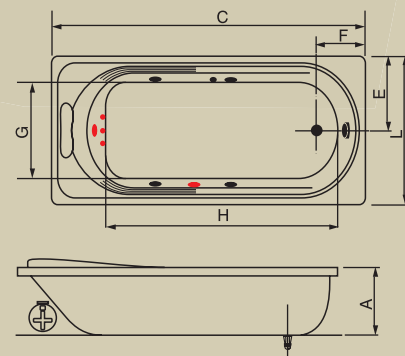

*Comp; ** Larg; ***Alt

Ascoli Individual

AC GC ASCOLI MASTER

Jatos		4
Arejadores		1
Entrada de água com ladrão		1
Acomodações		1
Sucções		1
Válvula de saída		1
Motor		1 x 1/3 cv (Solto)

Opcionais

Acoplamento do motor		
Jato plus		3
Jatos opcionais		2
Alças		2
Abas		Frontal / Lateral
Travesseiros (mod.02)		1
Controladores		Pneumático/ Eletrônico / Duplo
Cromoled		1 / 2 / 3 pontos
Kit Air Blower		Suporte de alumínio + Air Blower + 15 Bicos + 1 Acionador Pneumático
Aquecedor com controlador		1