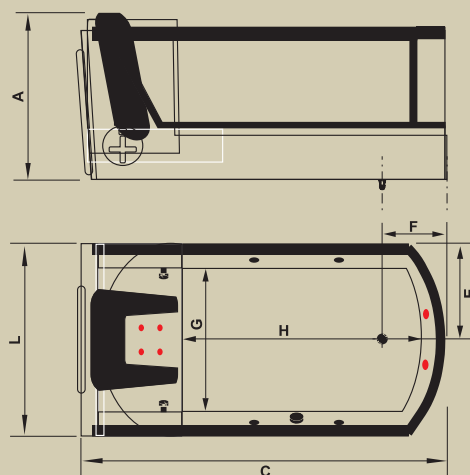

AC GUARDIA

Jatos		4
Arejadores		1
Entrada de água com ladrão		1
Travesseiros (mod.31)		1
Acomodações		1
Sucções		1
Válvula de saída		1
Motor		1 x 1/2 cv (Acoplado)
Controlador		Pneumático

Opcionais		
Jatos plus		4
Jatos opcionais		2
Controladores		Eletrônico / Duplo
Cromoled		1 / 2 / 3 Pontos
Aquecedor com controlador		1

BANHEIRA	(C)*	(L)**	(A)***	(E)	(F)	(H)	(G)	CAP (L)
Guardia	1700	900	780	450	250	1180	560	400

*Comp; ** Larg; ***Alt

AC MACERATA DUPLA

Jatos		4
Arejadores		1
Entrada de água com ladrão		1
Travesseiros (mod.09)		2
Acomodações		2
Sucções		2
Válvula de saída		1
Motor		2 x 1/3 cv (Acoplado)
Controlador		Duplo
Abas		Caixa Inclusa

Opcionais		
Jatos plus		12
Jatos opcionais		2
Cromoled		1 / 2 / 3 Pontos
Aquecedor com controlador		1

BANHEIRA	(C)*	(L)**	(A)***	(E)	(F)	(G)	(H)	CAP.
Macerata Dupla	1860	1260	610	230	790	910	1060	470

*Comp; ** Larg; ***Alt