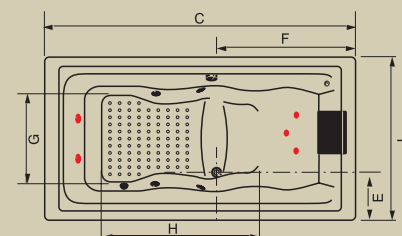

Opcionais

Acoplamento do motor		
Jato plus		3
Jatos opcionais		2
Alças		2
Abas		Frontal / Lateral
Controladores		Pneumático / Eletrônico / Duplo
Cromoled		1 / 2 / 3 pontos
Kit Air Blower		Suporte de alumínio + Air Blower + 15 Bicos + 1 Acionador Pneumático
Aquecedor com controlador		1

BANHEIRA	(C)*	(L)**	(A)***	(E)	(F)	(G)	(H)	CAP (L)
GC Roma 1.65 ⁽¹⁾	1650	850	500	170	800	480	950	185
Roma 1.65	1650	900	500	170	800	540	950	205
Roma 1.75	1750	900	500	170	800	540	980	215
GC Roma 2.00 ⁽¹⁾	2000	900	700	170	800	540	1250	405
AC Roma 2.00 ⁽²⁾	2000	900	600	170	800	540	1250	340

(1) Somente Fibra; (2) Somente Acrílico. *Comp; ** Larg; ***Alt