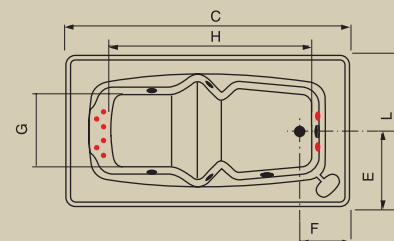

Opcionais

Acoplamento do motor		
Jatos plus		6
Jatos Opcionais		2
Alças		2
Abas		Frontal / Lateral
Travesseiros (mod.04)		2
Controladores		Pneumático / Eletrônico / Duplo
Cromoled		1 / 2 / 3 pontos
Kit Air Blower		Suporte de alumínio + Air Blower + 15 Bicos + 1 Acionador Pneumático
Aquecedor com controlador		1

BANHEIRA	(C)*	(L)**	(A)***	(E)	(F)	(G)	(H)	CAP (L)
Florença Dupla	1700	1200	450	600	300	720	1160	290

*Comp; ** Larg; ***Alt