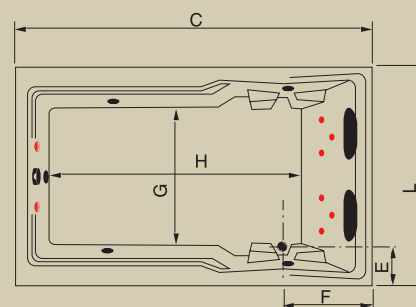

AC GC ELBA DUPLA

Jatos		4
Arejadores		1
Entrada de água com ladrão		1
Acomodações		2
Sucções		1
Válvula de saída		1
Motor		1 x 1/2 cv (Solto)

Opcionais

Acoplamento do motor		
Jatos plus		6
Jatos Opcionais		2
Alças		2
Abas		Frontal / Lateral
Travesseiros (mod.02)		2
Controladores		Pneumático / Eletrônico / Duplo
Cromoled		1 / 2 / 3 pontos
Kit Air Blower		Suporte de alumínio + Air Blower + 15 Bicos + 1 Acionador Pneumático
Aquecedor com controlador		1

BANHEIRA	(C)*	(L)**	(A)***	(E)	(F)	(G)	(H)	CAP (L)
Elba Dupla	1700	1300	480	200	550	750	1100	310
Elba Dupla	1960	1160	470	200	620	740	1230	335

*Comp; ** Larg; ***Alt