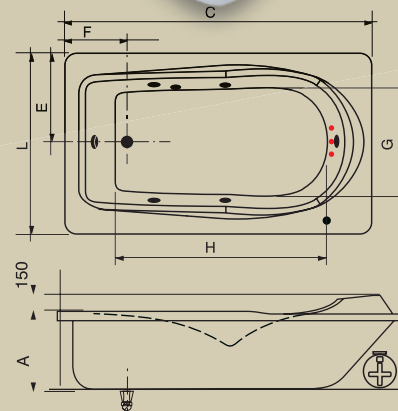

Opcionais

Acoplamento do motor		
Jato plus		3
Alças		2
Abas		Frontal / Lateral
Travesseiros (mod.03)		1
Controladores		Pneumático/ Eletrônico / Duplo
Cromoled		1 / 2 / 3 pontos
Kit Air Blower		Suporte de alumínio + Air Blower + 15 Bicos + 1 Acionador Pneumático
Aquecedor com controlador		1