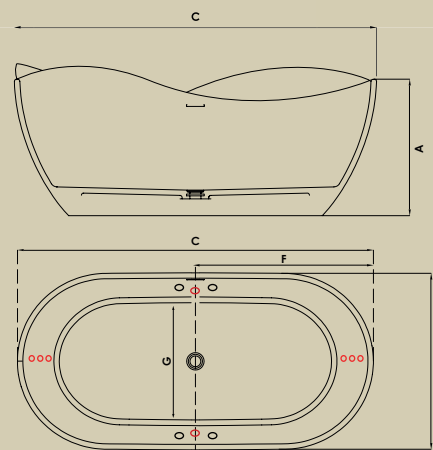

AC GC SATURNIA

Jatos		4
Arejadores		1
Entrada de água com ladrão		2
Acomodações		1
Sucções		1
Válvula de saída		1
Motor		1 x 1/3 cv (Acoplado)
Controlador		Eletrônico