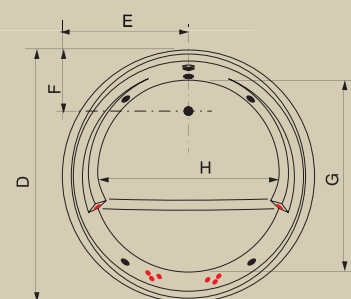

Opcionais

Acoplamento do motor		
Jatos plus		6
Jatos opcionais		2
Travesseiros (mod.04)		2
Controladores		Pneumático / Eletrônico / Duplo
Cromoled		1 / 2 / 3 Pontos
Kit Air Blower		Suporte de alumínio + Air Blower + 15 Bicos + 1 Acionador Pneumático
Aquecedor com controlador		1

BANHEIRA	(D)*	(A)**	(E)	(F)	(G)	(H)	CAP (L.)
Verona 1.5	1500	500	750	300	890	770	250
Verona 1.7	1700	500	850	380	1110	1100	385
Verona 2.0	2000	650	1000	380	1320	1320	550

*Diâm; **Alt