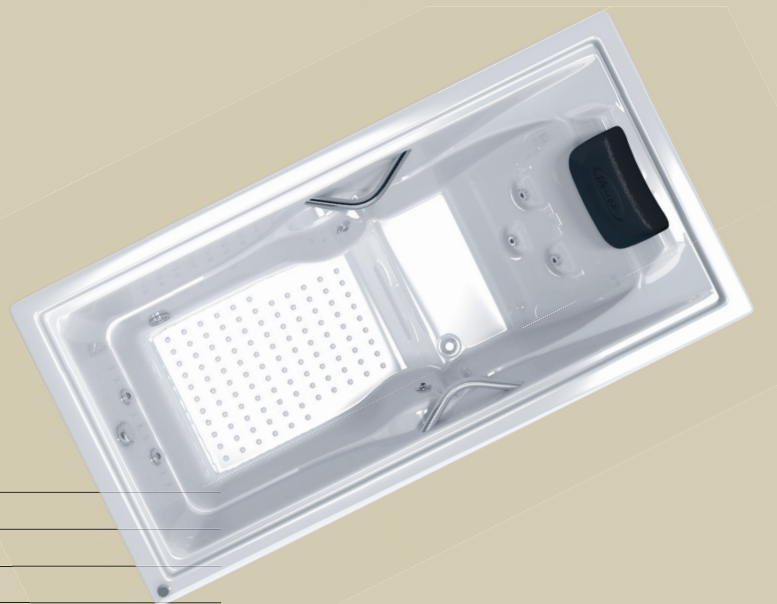

Opcionais

Acoplamento do motor		
Jato plus		3
Jatos opcionais		2
Alças		2
Abas		Frontal / Lateral
Controladores		Pneumático / Eletrônico / Duplo
Cromoled		1 / 2 / 3 pontos
Kit Air Blower		Suporte de alumínio + Air Blower + 15 Bicos + 1 Acionador Pneumático
Aquecedor com controlador		1

BANHEIRA	(C)*	(L)**	(A)***	(E)	(F)	(G)	(H)	CAP (L)
GC Roma 1.65 ⁽¹⁾	1650	850	500	170	800	480	950	185
Roma 1.65	1650	900	500	170	800	540	950	205
Roma 1.75	1750	900	500	170	800	540	980	215
GC Roma 2.00 ⁽¹⁾	2000	900	700	170	800	540	1250	405
AC Roma 2.00 ⁽²⁾	2000	900	600	170	800	540	1250	340

(1) Somente Fibra; (2) Somente Acrílico. *Comp; ** Larg; ***Alt