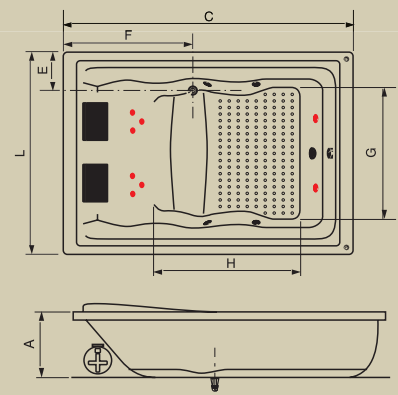

AC GC ROMA DUPLA

Jatos		4
Arejadores		1
Entrada de água com ladrão		1
Acomodações		2
Travesseiros (mod.14)		2
Sucções		1
Válvula de saída		1
Motor		1 x 1/2 cv (Solto)

Opcionais

Acoplamento do motor		
Jatos plus		6
Jatos opcionais		2
Abas		Frontal / Lateral
Alças		2
Controladores		Pneumático / Eletrônico / Duplo
Cromoled		1 / 2 / 3 pontos
Kit Air Blower		Suporte de alumínio + Air Blower + 15 Bicos + 1 Acionador Pneumático
Aquecedor com controlador		1