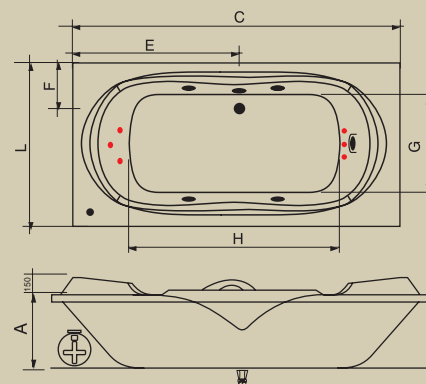

AC GC BARI

Jatos		5
Arejadores		1
Entrada de água com ladrão		1
Acomodações		2
Sucções		1
Válvula de saída		1
Motor		1 x 1/3 cv (Solto)

Opcionais

Acoplamento do motor		
Jatos plus		6
Alças		2
Abas		Frontal / Lateral
Travesseiros (mod.03)		2
Controladores		Pneumático / Eletrônico / Duplo
Cromoled		1 / 2 / 3 pontos
Kit Air Blower		Suporte de alumínio + Air Blower + 15 Bicos + 1 Acionador Pneumático
Aquecedor com controlador		1