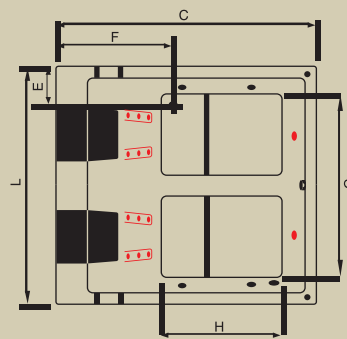

IMPÉRIA DUPLA

Jatos		4
Arejadores		1
Entrada de água com ladrão		1
Acomodações		2
Travesseiros (mod.21)		2
Sucções		1
Válvula de saída		1
Motor		1 x 1/2 cv (Solto)

Opcionais

Acoplamento do motor		
Jatos plus		12
Jatos Opcionais		2
Alças		2
Abas		Frontal / Lateral
Controladores		Pneumático / Eletrônico / Duplo
Cromoled		1 / 2 / 3 pontos
Kit Air Blower		Suporte de alumínio + Air Blower + 15 Bicos + 1 Acionador Pneumático
Aquecedor com controlador		1