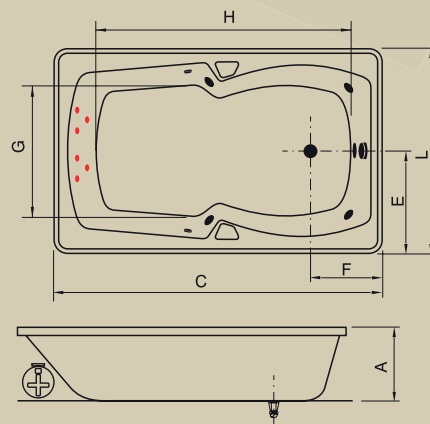

Opcionais

Acoplamento do motor		
Jatos plus		6
Alças		2
Abas		Frontal / Lateral
Travesseiros (mod.06)		2
Controladores		Pneumático / Eletrônico / Duplo
Cromoled		1 / 2 / 3 pontos
Kit Air Blower		Suporte de alumínio + Air Blower + 15 Bicos + 1 Acionador Pneumático
Aquecedor com controlador		1

BANHEIRA	(C)*	(L)**	(A)***	(E)	(F)	(G)	(H)	CAP (L.)
San Remo	1420	1170	420	585	270	710	1000	225

*Comp; ** Larg; ***Alt