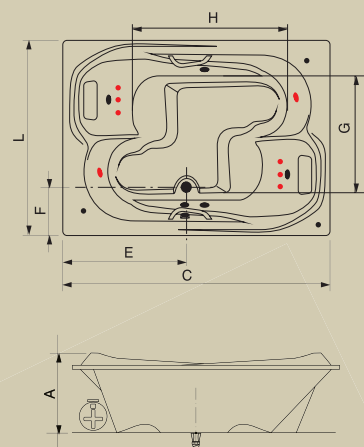

AC GC LECCE

Jatos		4
Arejadores		1
Entrada de água com ladrão		1
Acomodações		2
Sucções		1
Válvula de saída		1
Motor		1 x 1/2 cv (Solto)

Opcionais

Acoplamento do motor		
Jatos plus		6
Jatos Opcionais		2
Alças		2
Abas		Frontal / Lateral
Travesseiros (mod.07)		2
Controladores		Pneumático / Eletrônico / Duplo
Cromoled		1 / 2 / 3 pontos
Kit Air Blower		Suporte de alumínio + Air Blower + 15 Bicos + 1 Acionador Pneumático
Aquecedor com controlador		1

BANHEIRA	(C)*	(L)**	(A)***	(E)	(F)	(G)	(H)	CAP (L.)
Lecce 1.70	1700	1200	500	800	250	900	1130	410
Lecce 1.80	1800	1200	500	800	250	900	1140	420
Lecce 1.80	1800	1300	500	800	250	920	1130	430
Lecce 1.80	1800	1400	500	800	250	950	1130	450

*Comp; ** Larg; ***Alt