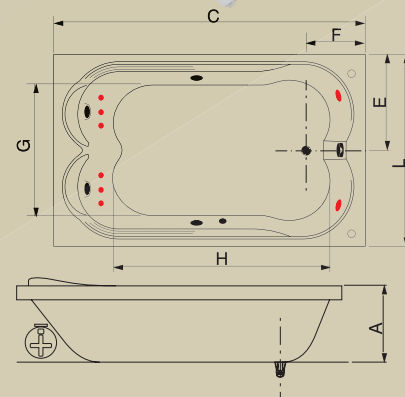

AC GC ASCOLI DUPLA MASTER

Jatos		4
Arejadores		1
Entrada de água com ladrão		1
Acomodações		2
Sucções		1
Válvula de saída		1
Motor		1 x 1/2 cv (Solto)

Opcionais		
Acoplamento do motor		
Jatos plus		6
Jatos Opcionais		2
Alças		2
Abas		Frontal / Lateral
Travesseiros (mod.02)		2
Controladores		Pneumático / Eletrônico / Duplo
Cromoled		1 / 2 / 3 pontos
Kit Air Blower		Suporte de alumínio + Air Blower + 15 Bicos + 1 Acionador Pneumático
Aquecedor com controlador		1

BANHEIRA	(C)*	(L)**	(A)***	(E)	(F)	(G)	(H)	CAP (L)
Ascoli Master Dupla 1.5	1500	1200	500	600	350	810	850	275
Ascoli Master Dupla 1.6	1600	1200	500	600	350	810	970	315
Ascoli Master Dupla 1.8	1800	1200	500	600	350	810	1160	375

*Comp, ** Larg, ***Alt