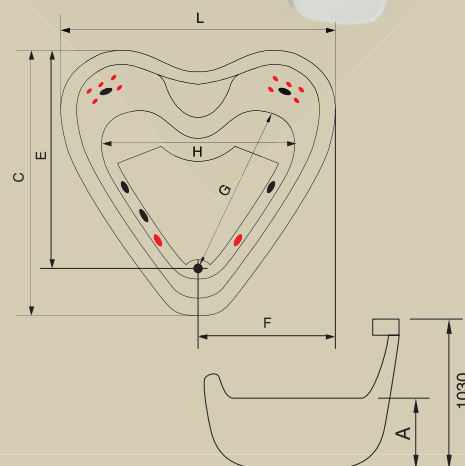

AC GC DI AMORI

Jatos		4
Arejadores		1
Entrada de água com ladrão		1
Travesseiros (mod.24)		2
Acomodações		2
Sucções		1
Válvula de saída		1
Motor		1 x 1/2 cv (Solto)

Opcionais

Acoplamento do motor		
Jatos Plus		10
Jatos opcionais		2
Controladores		Pneumático / Eletrônico / Duplo
Cromoled		1 / 2 / 3 Pontos
Kit Air Blower		Suporte de alumínio + Air Blower + 15 Bicos + 1 Acionador Pneumático
Aquecedor com controlador		1
Cascata		1

BANHEIRA	(C)*	(L)**	(A)***	(E)	(F)	(G)	(H)	CAP (L)
Di Amori	1820	1780	550	1560	890	1270	1140	600

*Comp; ** Larg; ***Alt