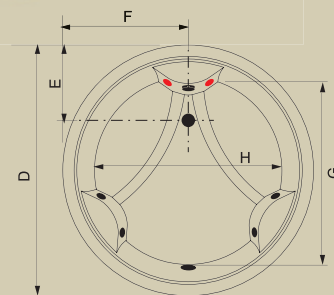

GC RAVENA

Jatos		4
Arejadores		1
Entrada de água com ladrão		1
Acomodações		2
Sucções		1
Válvula de saída		1
Motor		1 x 1/2 cv (Solto)

Opcionais

Acoplamento do motor		
Jatos opcionais		2
Jatos Plus		6
Travesseiros (mod.04)		2
Controladores		Pneumático / Eletrônico / Duplo
Cromoled		1 / 2 / 3 Pontos
Kit Air Blower		Suporte de alumínio + Air Blower + 15 Bicos + 1 Acionador Pneumático
Aquecedor com controlador		1

BANHEIRA	(D)*	(A)**	(E)	(F)	(G)	(H)	CAP (L.)
Ravena	1800	500	360	900	1360	1300	420

*Diâm; **Alt