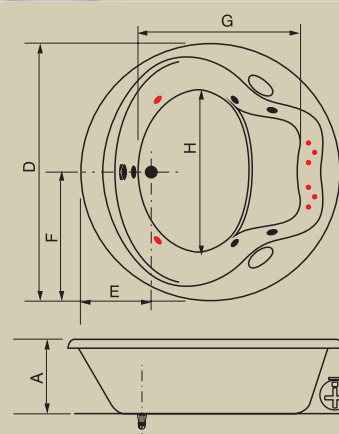

Jatos		4
Arejadores		1
Entrada de água com ladrão		1
Acomodações		2
Sucções		1
Válvula de saída		1
Motor		1 x 1/2 cv (Solto)

Opcionais		
Acoplamento do motor		
Jatos plus		6
Jatos opcionais		2
Travesseiros (mod.04)		2
Controladores		Pneumático / Eletrônico / Duplo
Cromoled		1 / 2 / 3 Pontos
Kit Air Blower		Suporte de alumínio + Air Blower + 15 Bicos + 1 Acionador Pneumático
Aquecedor com controlador		1

BANHEIRA	(D)*	(A)**	(E)	(F)	(G)	(H)	CAP (L.)
Catania 1.4	1400	450	350	700	1050	1080	250
Catania 1.5	1500	450	350	750	1090	1130	278
Catania 1.6	1600	450	350	800	1100	1130	300
Catania 1.7	1700	450	350	850	1100	1160	380
Catania 1.8	1800	450	350	900	1110	1170	420

*Diâm; ** Alt;

Verona