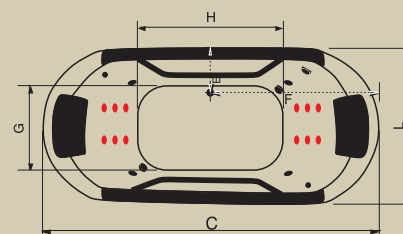

Opcionais

Jatos Plus		12
Cromoled		1 / 2 / 3 Pontos
Aquecedor com controlador		1

BANHEIRA	(C)*	(L)**	(A)***	(E)	(F)	(G)	(H)	CAP.
Portofino	1970	910	750	190	970	680	1180	400

*Comp; ** Larg; ***Alt