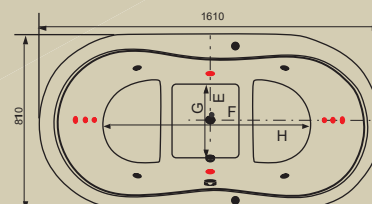

Opcionais

Acoplamento do motor		
Jatos Plus		6
Jatos Opcionais		2
Travesseiros (mod.04)		2
Controladores		Pneumático / Eletrônico / Duplo
Cromoled		1 / 2 / 3 Pontos
Aquecedor com controlador		1
Deck de madeira		1

BANHEIRA	(C)*	(L)**	(A)***	(E)	(F)	(G)	(H)	CAP (L)
Ofurô Oval Duplo	1610	770	950	400	800	560	1340	500

*Comp, ** Larg, ***Alt