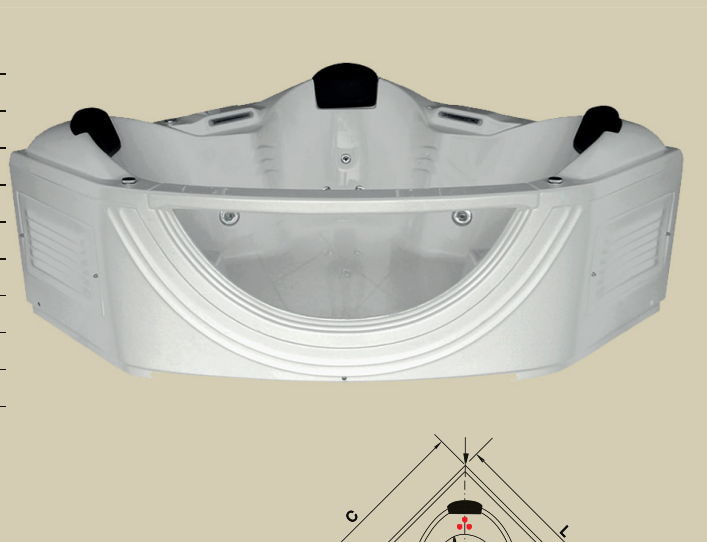

AC GC MACERATA CANTO

Jatos		4
Arejadores		1
Entrada de água com ladrão		1
Acomodações		3
Sucções		1
Travesseiros (mod.08)		3
Válvula de saída		1
Motor		1 x 1/2 cv (Acoplado)
Abas		Frontal (Inclusa)
Controlador		Eletrônico (Incluso)