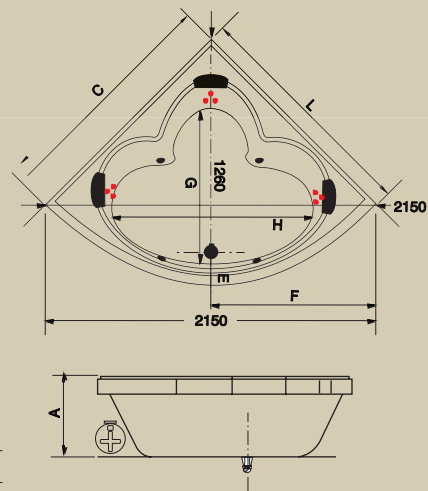

Opcionais

Jatos plus		9
Controladores		Pneumático / Duplo
Cromoled		1 / 2 / 3 Pontos
Aquecedor com controlador		1
Cascata		2