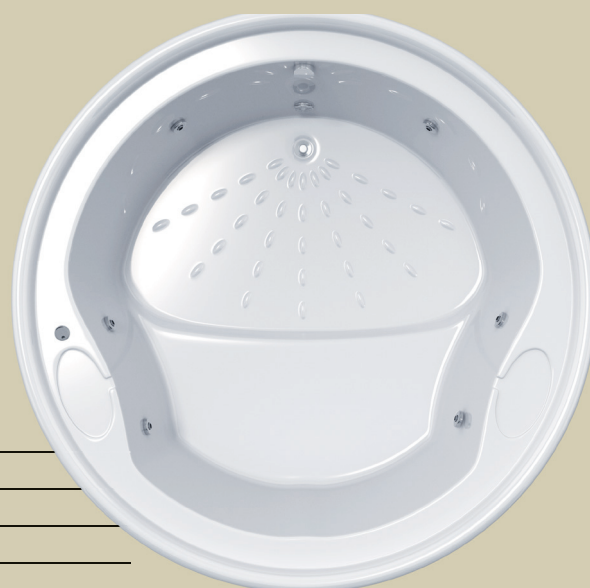

Jatos		4
Arejadores		1
Entrada de água com ladrão		1
Acomodações		2
Sucções		1
Válvula de saída		1
Motor		1 x 1/2 cv (Solto)

Opcionais		
Acoplamento do motor		
Jatos plus		6
Jatos opcionais		2
Travesseiros (mod.04)		2
Controladores		Pneumático / Eletrônico / Duplo
Cromoled		1 / 2 / 3 Pontos
Kit Air Blower		Suporte de alumínio + Air Blower + 15 Bicos + 1 Acionador Pneumático
Aquecedor com controlador		1

BANHEIRA	(D)*	(A)**	(E)	(F)	(G)	(H)	CAP (L.)
Catania 1.4	1400	450	350	700	1050	1080	250
Catania 1.5	1500	450	350	750	1090	1130	278
Catania 1.6	1600	450	350	800	1100	1130	300
Catania 1.7	1700	450	350	850	1100	1160	380
Catania 1.8	1800	450	350	900	1110	1170	420

*Diâm; ** Alt;