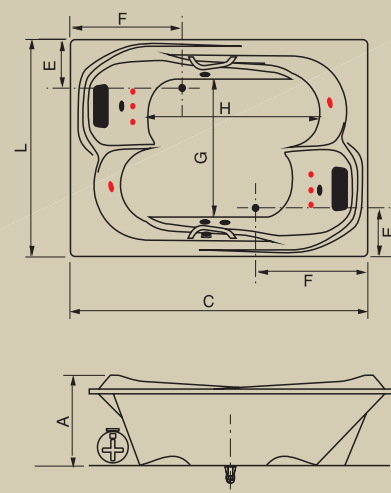

Opcionais

Acoplamento do motor		
Jatos plus		6
Jatos Opcionais		2
Alças		2
Abas		Frontal / Lateral
Travesseiros (mod. 02)		2
Controladores		Pneumático / Eletrônico / Duplo
Cromoled		1 / 2 / 3 pontos
Kit Air Blower		Suporte de alumínio + Air Blower + 15 Bicos + 1 Acionador Pneumático
Aquecedor com controlador		1

BANHEIRA	(C)*	(L)**	(A)***	(E)	(F)	(G)	(H)	CAP (L.)
Lecce Master	1800	1400	580	180	580	1020	1170	430
Lecce Master	1800	1200	580	200	580	960	1170	420

*Comp; ** Larg; ***Alt