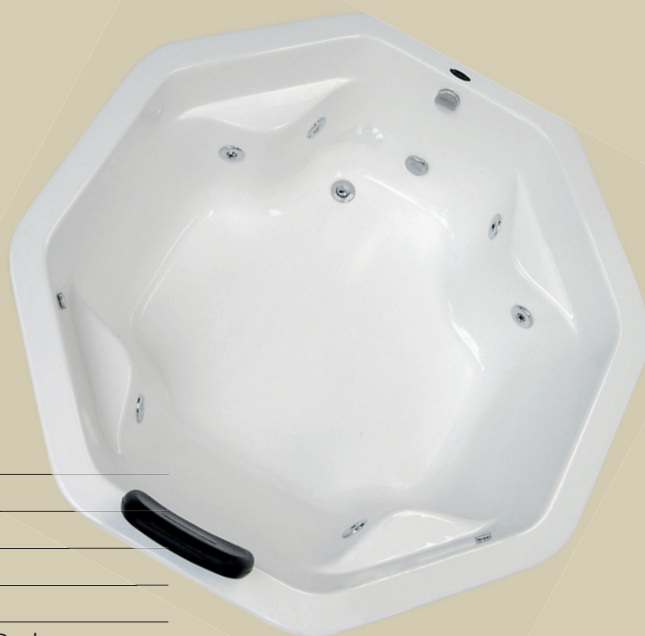

AC GC VICENZA

Jatos		4
Arejadores		1
Entrada de água com ladrão		1
Acomodações		2
Sucções		1
Válvula de saída		1
Motor		1 x 1/2 cv (Solto)

Opcionais

Acoplamento do motor		
Jatos plus		3
Jatos opcionais		2
Travesseiro (mod.04)		2
Controladores		Pneumático / Eletrônico / Duplo
Cromoled		1 / 2 / 3 Pontos
Kit Air Blower		Suporte de alumínio + Air Blower + 15 Bicos + 1 Acionador Pneumático
Aquecedor com controlador		1

BANHEIRA	(C)*	(L)***	(A)**	(E)	(F)	(G)	(H)	CAP (L.)
Vicenza 1.3	1300	1300	520	250	360	720	800	220
Vicenza 1.5	1500	1500	520	250	360	920	1000	250

*Diâm; ** Alt; ***Larg