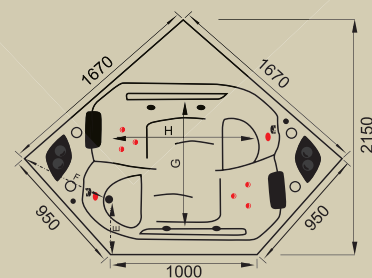

AC GC PERUGIA

Jatos		4
Arejadores		1
Entrada de água com ladrão		1
Travesseiros (mod.14)		2
Acomodações		2
Sucções		1
Válvula de saída		1
Motor		1 x 1/2 cv (Solto)

Opcionais

Acoplamento do motor		
Jatos Plus		6
Jatos Opcionais		2
Abas		Frontal
Caixa Térmica 23 x 40 x 28cm*		2
Controladores		Pneumático / Eletrônico / Duplo
Cromoled		1 / 2 / 3 Pontos
Kit Air Blower		Suporte de alumínio + Air Blower + 24 Bicos + 1 Acionador Pneumático
Aquecedor com controlador		1
Cascata		1

BANHEIRA	(C)*	(L)**	(A)***	(E)	(F)	(G)	(H)	CAP.
Perugia	1670	1670	600	320	580	980	990	400

*C x L x A