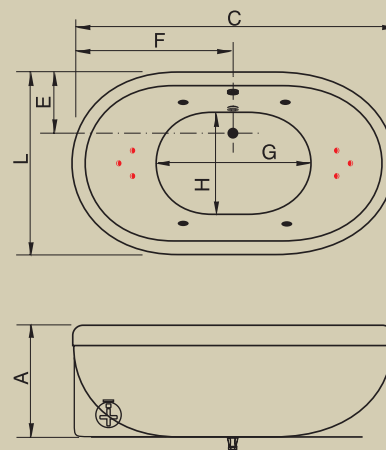

AC GC PIACENZA PREMIUM

Jatos		4
Entrada de água com ladrão		1
Acomodações		2
Sucções		1
Arejadores		1
Válvula de saída		1
Motor		1 x 1/2 cv (Acoplado)
Abas		Caixa Inclusa
Controlador		Pneumático
Opcionais		
Jatos Plus - Modelo 1.6		6
Jatos Plus - Modelo 1.91		12
Alças		2
Travesseiros (mod.04)		2
Controladores		Eletrônico / Duplo
Cromoled		1 / 2 / 3 Pontos
Aquecedor com controlador		1