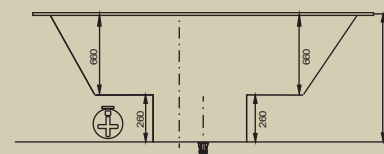

Opcionais

Acoplamento do motor		
Jatos Plus		6
Jatos Opcionais		2
Travesseiros (mod.04)		2
Controladores		Pneumático / Eletrônico / Duplo
Cromoled		1 / 2 / 3 Pontos
Aquecedor com controlador		1
Deck de madeira		1

BANHEIRA	(C)*	(L)**	(A)***	(E)	(F)	(G)	(H)	CAP (L)
Ofurô Oval Duplo	1610	770	950	400	800	560	1340	500

*Comp, ** Larg, ***Alt