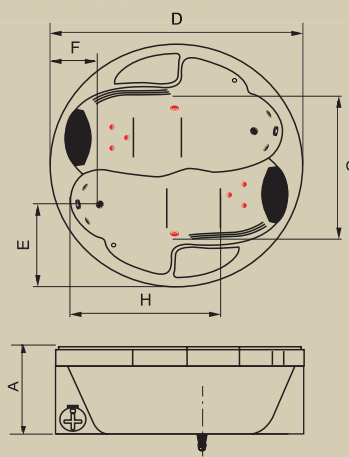

*Comp; ** Larg; ***Alt

AC GC OSTIA PREMIUM

Jatos		4
Entrada de água com ladrão		2
Acomodações		2
Sucções		1
Arejadores		1
Travesseiro (mod.11)		2
Válvula de saída		2
Motor		1 x 1/2 cv (Acoplado)
Abas		Caixa Inclusa
Controlador		Pneumático
Opcionais		
Jatos Plus		6
Jatos Opcionais		2
Alças		2
Controladores		Eletrônico / Duplo
Cromoled		1 / 2 / 3 Pontos
Aquecedor com controlador		1