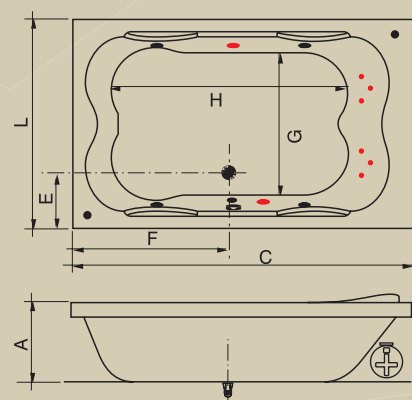

AC GC MONTE CARLO

Jatos		4
Arejadores		1
Entrada de água com ladrão		1
Acomodações		2
Sucções		1
Válvula de saída		1
Motor		1 x 1/2 cv (Solto)

Opcionais

Acoplamento do motor		
Jatos plus		6
Jatos Opcionais		2
Alças		2
Abas		Frontal / Lateral
Travesseiros (mod.04)		2
Controladores		Pneumático / Eletrônico / Duplo
Cromoled		1 / 2 / 3 pontos
Kit Air Blower		Suporte de alumínio + Air Blower + 15 Bicos + 1 Acionador Pneumático
Aquecedor com controlador		1

BANHEIRA	(C)*	(L)**	(A)***	(E)	(F)	(G)	(H)
Monte Carlo	1800	1200	430	290	900	800	1010

*Comp, ** Larg, ***Alt