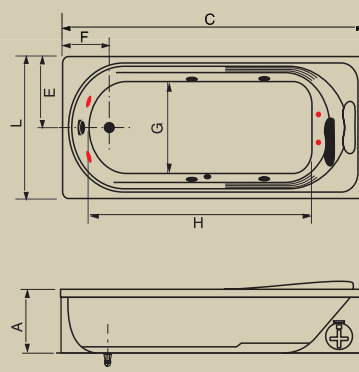

AC GC NAPOLI PREMIUM

Jatos		4
Entrada de água com ladrão		1
Acomodações		1
Sucções		1
Arejadores		1
Travesseiros (mod.02)		1
Válvula de saída		1
Motor		1 x 1/3 cv (Acoplado)
Abas		Caixa Inclusa
Controlador		Pneumático

Opcionais		
Jatos Plus		3
Jatos Opcionais		2
Alças		2
Controladores		Eletrônico / Duplo
Cromoled		1 / 2 / 3 Pontos
Aquecedor com controlador		1

BANHEIRA	(C)*	(L)**	(A)***	(E)	(F)	(G)	(H)	CAP (L)
Napoli Premium 1.50	1500	850	570	425	230	460	910	160
Napoli Premium 1.70	1700	900	570	450	230	500	1100	200

*Comp; ** Larg; ***Alt