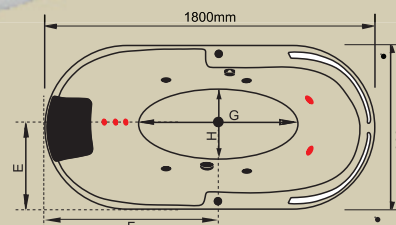

AC GC POTENZA DUPLA

Jatos		4
Arejadores		1
Entrada de água com ladrão		1
Acomodações		2
Sucções		1
Travesseiro (mod.04)		2
Válvula de saída		1
Motor		1 x 1/2 cv (Acoplado)
Abas		Frontal
Controlador		Pneumático

Opcionais		
Jatos Plus		6
Controladores		Eletrônico / Duplo
Cromoled		1 / 2 / 3 Pontos
Aquecedor com controlador		1
Cascata		1
Abas*		Lateral

*não comporta aba na parte de trás

BANHEIRA	(C)*	(L)**	(LM)	(A)***	(AM)	(E)	(F)	(G)	(H)	CAP.
Potenza Dupla	1840	1160	1220	620	680	430	390	920	1050	400

*Comp, ** Larg, ***Alt

AC RAGUSA

Jatos		4
Arejadores		1
Entrada de água com ladrão		1
Acomodações		1
Travesseiro (mod.30)		1
Sucções		1
Válvula de saída		1
Motor		1 x 1/2 cv (Acoplado)
Abas		Caixa Inclusa
Controlador		Pneumático

Opcionais		
Jatos Plus		3
Jatos Opcionais		2
Controladores		Eletrônico / Duplo
Cromoled		1 / 2 / 3 Pontos
Aquecedor com controlador		1

BANHEIRA	(C)*	(L)**	(A)***	(E)	(F)	(G)	(H)	CAP.
Ragusa	1800	960	800	480	900	1100	510	290

*Comp, ** Larg, ***Alt