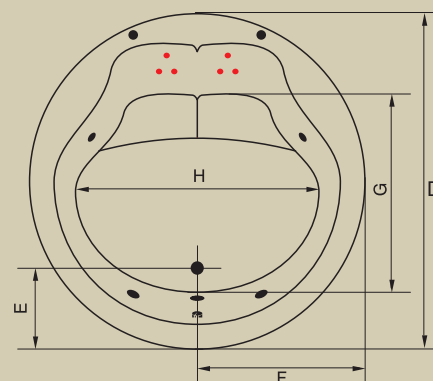

BANHEIRA	(D)*	(A)***	(E)	(F)	(G)	(H)	CAP.
Paola Redonda	1540	510	330	770	1030	1070	400

*Diam; ** Larg; ***Alt