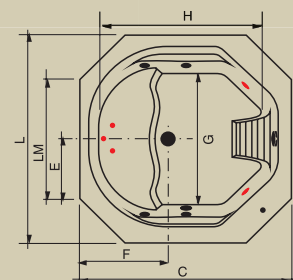

BANHEIRA	(C)*	(L)**	(LM)	(A)***	(E)	(F)	(G)	(H)	CAP (L)
Ofurô Premium	1200	1100	800	770	400	600	670	720	220

*Comp; ** Larg; ***Alt