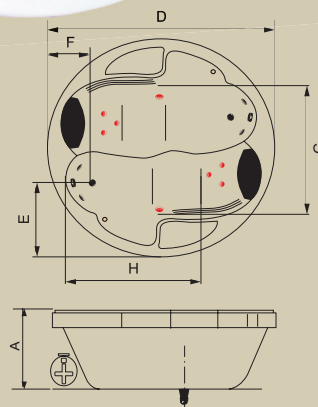

Opcionais

Acoplamento do motor		
Jatos plus		6
Jatos opcionais		2
Controladores		Pneumático / Eletrônico / Duplo
Alças		2
Cromoled		1 / 2 / 3 Pontos
Kit Air Blower		Suporte de alumínio + Air Blower + 15 Bicos + 1 Acionador Pneumático
Aquecedor com controlador		1

BANHEIRA	(D)*	(A)**	(E)	(F)	(G)	(H)	CAP (L.)
Ostia	1650	510	600	250	980	950	300
Ostia	1850	500	450	250	980	950	400

*Diâm; ** Alt;