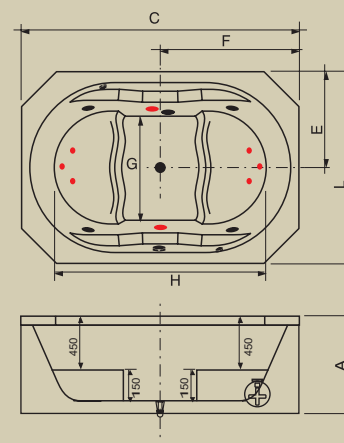

GC OFURÔ PREMIUM DUPLO

Jatos		4
Controlador		Pneumático
Entrada de água com ladrão		1
Acomodações		2
Sucções		1
Arejadores		1
Abas		Caixa Inclusa
Válvula de saída		1
Motor		1 x 1/2 cv (Acoplado)

Opcionais

Jatos Plus		6
Jatos opcionais		2
Alças		2
Travesseiros (mod.04)		2
Controladores		Eletrônico / Duplo
Cromoled		1 / 2 / 3 Pontos
Aquecedor com controlador		1

BANHEIRA	(C)*	(L)**	(A)***	(E)	(F)	(G)	(H)	CAP (L)
Ofurô Dp. Premium	1600	1100	720	550	800	650	1150	360

*Comp; ** Larg; ***Alt