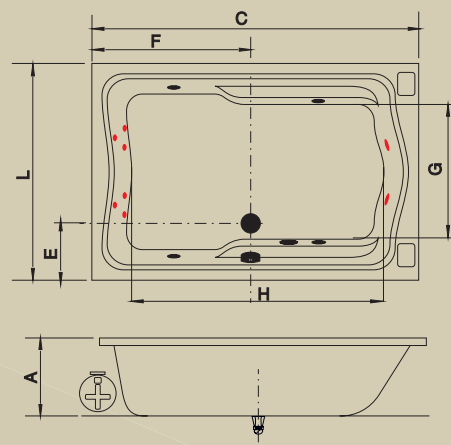

AC GC SAN MARINO

Jatos		4
Arejadores		1
Entrada de água com ladrão		1
Acomodações		2
Sucções		1
Válvula de saída		1
Motor		1 x 1/2 cv (Solto)

Opcionais

Acoplamento do motor		
Jatos plus		6
Jatos Opcionais		2
Alças		2
Abas		Frontal / Lateral
Travesseiros (mod.05)		2
Controladores		Pneumático / Eletrônico / Duplo
Cromoled		1 / 2 / 3 pontos
Kit Air Blower		Suporte de alumínio + Air Blower + 15 Bicos + 1 Acionador Pneumático
Aquecedor com controlador		1

BANHEIRA	(C)*	(L)**	(A)***	(E)	(F)	(G)	(H)	CAP (L.)
San Marino	1500	1100	560	300	700	620	980	280

*Comp; ** Larg; ***Alt