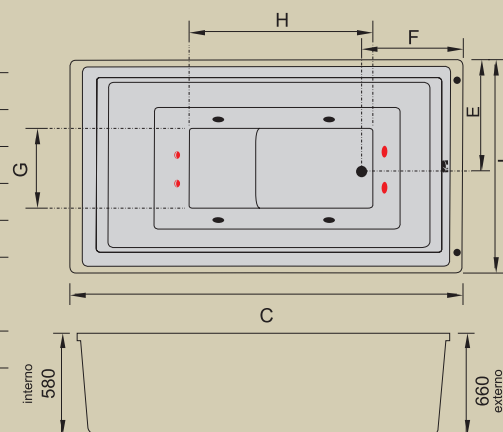

GC OLBIA

Jatos		4
Arejadores		1
Entrada de água com ladrão		1
Travesseiros (mod.04)		1
Acomodações		1
Sucções		2
Válvula de saída		1
Motor		1 x 1/2 cv (Solto)
Controlador		Pneumático