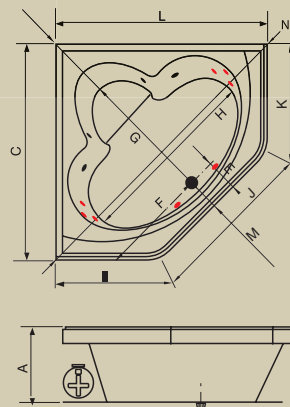

Opcionais

Acoplamento do motor		
Jatos plus		6
Jatos opcionais		2
Abas		Frontal
Travesseiros (mod.04)		2
Controladores		Pneumático / Eletrônico / Duplo
Cromoled		1 / 2 / 3 Pontos
Kit Air Blower		Suporte de alumínio + Air Blower + 15 Bicos + 1 Acionador Pneumático
Aquecedor com controlador		1