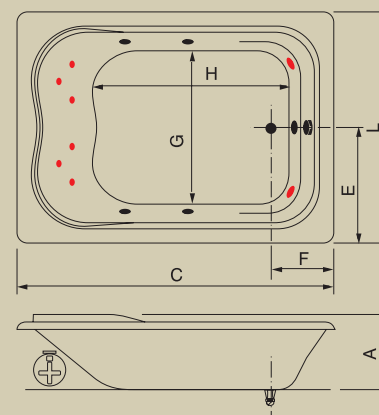

Opcionais

Acoplamento do motor		
Jatos plus		6
Jatos Opcionais		2
Alças		2
Travesseiros (mod.01)		2
Controladores		Pneumático / Eletrônico / Duplo
Cromoled		1 / 2 / 3 pontos
Kit Air Blower		Suporte de alumínio + Air Blower + 15 Bicos + 1 Acionador Pneumático
Aquecedor com controlador		1

BANHEIRA	(C)*	(L)**	(A)***	(E)	(F)	(G)	(H)
Monza	1850	1350	500	675	280	920	1200

*Comp, ** Larg, ***Alt