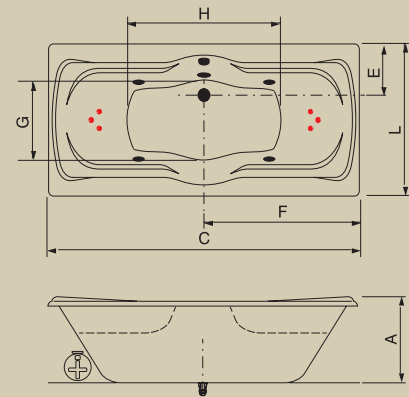

AC GC RIETI

Jatos		4
Arejadores		1
Entrada de água com ladrão		1
Acomodações		2
Sucções		1
Válvula de saída		1
Motor		1 x 1/3 cv (Solto)

Opcionais

Acoplamento do motor		
Jatos plus		6
Alças		2
Abas		Frontal / Lateral
Travesseiros (mod.07 / 06*)		2
Controladores		Pneumático / Eletrônico / Duplo
Kit Air Blower		Suporte de alumínio + Air Blower + 15 Bicos + 1 Acionador Pneumático
Aquecedor com controlador		1