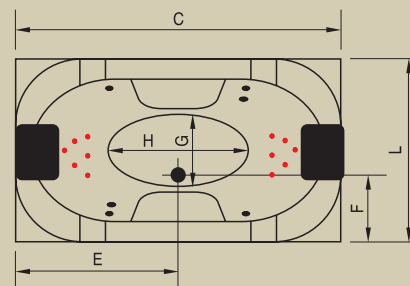

AC MACERATA RETANGULAR

Jatos		4
Arejadores		1
Entrada de água com ladrão		1
Travesseiros (mod.09)		2
Acomodações		2
Sucções		2
Válvula de saída		1
Motor		2 x 1/3 cv (Acoplado)
Controlador		Duplo
Abas		Caixa Inclusa