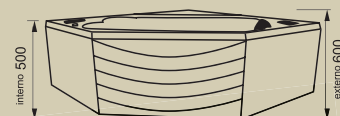

AC GC PERUGIA

Jatos		4
Arejadores		1
Entrada de água com ladrão		1
Travesseiros (mod.14)		2
Acomodações		2
Sucções		1
Válvula de saída		1
Motor		1 x 1/2 cv (Solto)

Opcionais

Acoplamento do motor		
Jatos Plus		6
Jatos Opcionais		2
Abas		Frontal
Caixa Térmica 23 x 40 x 28cm*		2
Controladores		Pneumático / Eletrônico / Duplo
Cromoled		1 / 2 / 3 Pontos
Kit Air Blower		Suporte de alumínio + Air Blower + 24 Bicos + 1 Acionador Pneumático
Aquecedor com controlador		1
Cascata		1

BANHEIRA	(C)*	(L)**	(A)***	(E)	(F)	(G)	(H)	CAP.
Perugia	1670	1670	600	320	580	980	990	400

*C x L x A