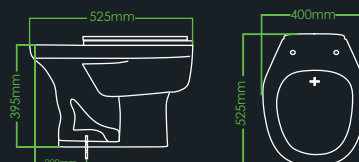

##### Informações adicionais

Dimensões	400 x 630 x 760mm
Cor	■ Branca brilho
Peso	19,8kg (Bacia) 8,8kg (Caixa)

##### Informações adicionais

Dimensões	400 x 525 x 395mm
Cor	■ Branca brilho
Peso	19,2kg

#### Informações adicionais

Dimensões	325 x 305 x 120mm
Cor	■ Branca brilho
Peso	7.6kg