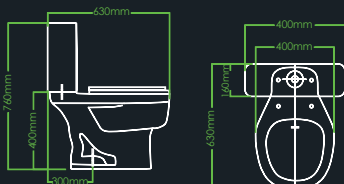

##### Informações adicionais

Dimensões	400 x 630 x 760mm
Cor	■ Branca brilho
Peso	19,8kg (Bacia) 8,8kg (Caixa)

##### Informações adicionais

Dimensões	400 x 525 x 395mm
Cor	■ Branca brilho
Peso	19,2kg

#### Informações adicionais

Dimensões	325 x 305 x 120mm
Cor	■ Branca brilho
Peso	7.6kg

#### Informações adicionais

Dimensões	530 x 410 x 875mm
Cor	■ Branca brilho
Peso	17.8kg (tanque) 5.2kg (coluna)
Capacidade	20L