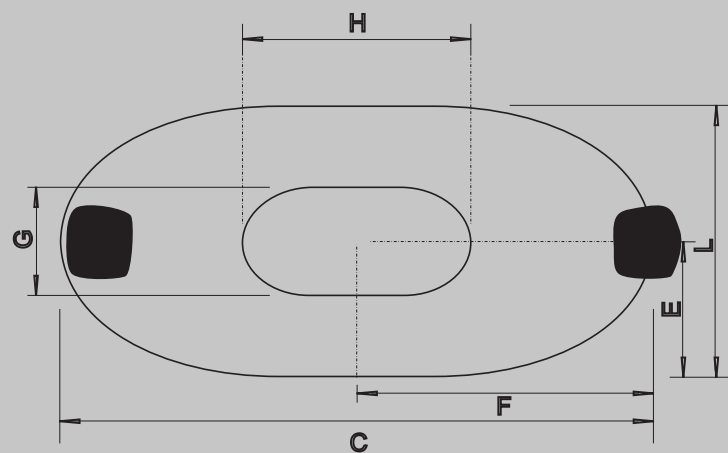

BANHEIRA	(C)*	(L)	(A)	(E)	(F)	(G)	(H)	CAP (L)
Gorizia	1950	1000	790	500	970	520	920	370

*Comp; ** Larg; ***Alt