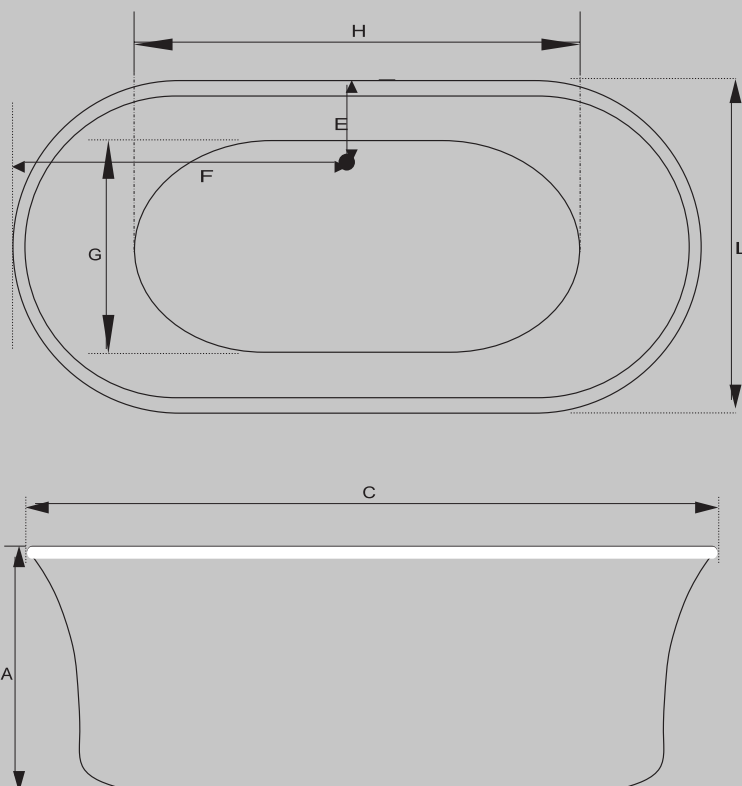

Acomodações		1
Válvula de saída		1

BANHEIRA	(C)*	(L)	(A)	(E)	(F)	(G)	(H)	CAP (L)
Marsala	1720	820	600	220	820	520	1020	350

*Comp; ** Larg; ***Alt