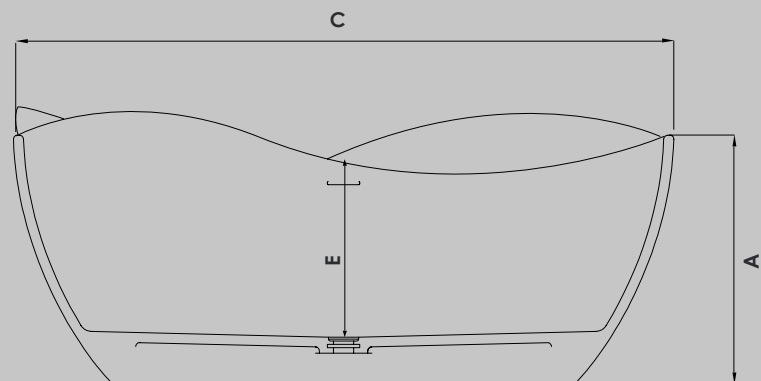

SATURNIA SAND AND SEA

LINHA IMERSÃO

Projeto vencedor 1º Prêmio Mond de Design
Designer: Alysso Teofilo

Acomodações		1
Válvula de saída		1