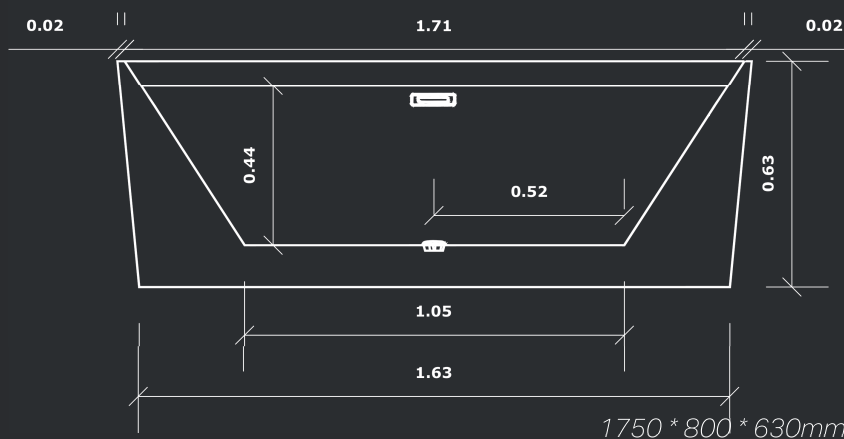

Acomodação
1 pessoa

Capacidade
280L

Peso
49Kg

Airblower
opcional

● Branco brilho