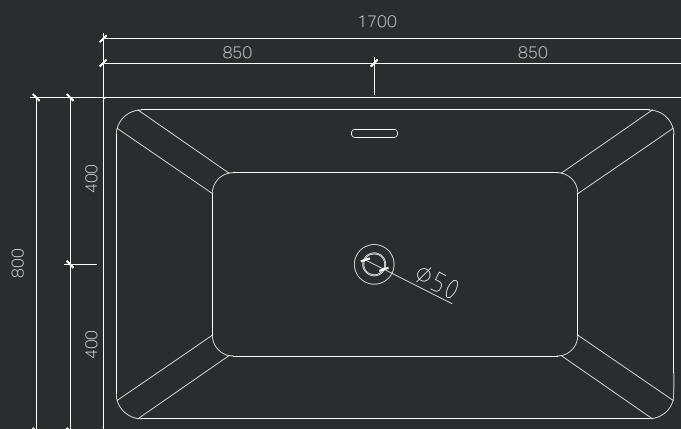

A linha é baseada em uma composição de duas estruturas geométricas simples – a forma retangular fina do corpo e a base retangular criam belas composições harmoniosas.

Acomodação
1 pessoa

Capacidade
245L

Peso
47Kg

Airblower
opcional

● Branco brilho

1700 * 800 * 650mm

PROJETO: VINÍCIUS DE MELLO

A linha é baseada em uma composição de duas estruturas geométricas simples – a forma retangular fina do corpo e a base retangular criam belas composições harmoniosas.