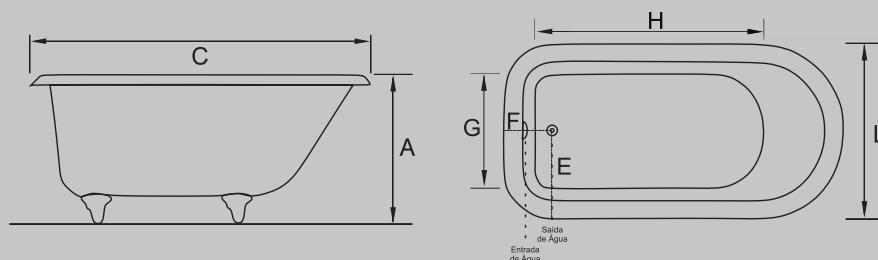

PROJETO: ISABELA MAIA

AC VITORIANA CLÁSSICA

Entrada de água sem ladrão		1
Acomodações		1
Pés em Alumínio Branco		4
Válvula de saída		1

Opcionais

Misturador com ducha		Cromado / Dourado
Cj. ralo e ladrão		Cromado / Dourado
Porta Shampoo		Cromado / Dourado
Saboneteira		Cromado / Dourado
Pés		Cromado / Dourado