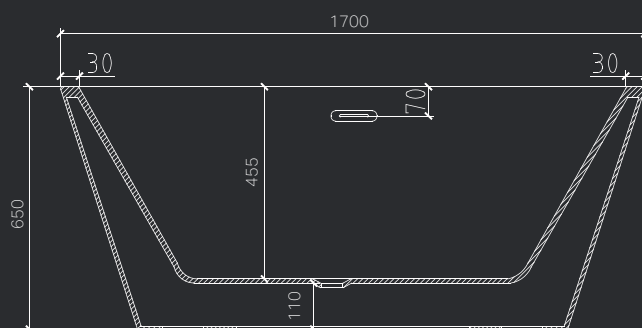

A linha é baseada em uma composição de duas estruturas geométricas simples – a forma retangular fina do corpo e a base retangular criam belas composições harmoniosas.

Acomodação
1 pessoa

Capacidade
245L

Peso
47Kg

Airblower
opcional

● Branco brilho

1700 * 800 * 650mm

PROJETO: VINÍCIUS DE MELLO

A linha é baseada em uma composição de duas estruturas geométricas simples – a forma retangular fina do corpo e a base retangular criam belas composições harmoniosas.