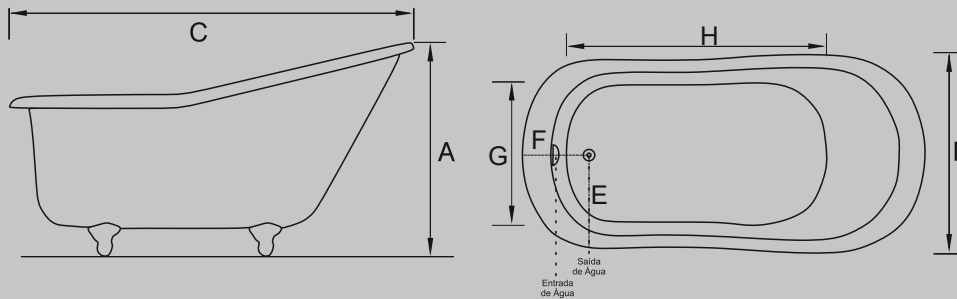

AC VITORIANA SLIPPER

LINHA VITORIANAS

Entrada de água sem ladrão		1
Acomodações		1
Pés em Alumínio Branco		4
Válvula de saída		1

Opcionais

Misturador com ducha		Cromado / Dourado
Cj. ralo e ladrão		Cromado / Dourado
Porta Shampoo		Cromado / Dourado
Saboneteira		Cromado / Dourado
Pés		Cromado / Dourado