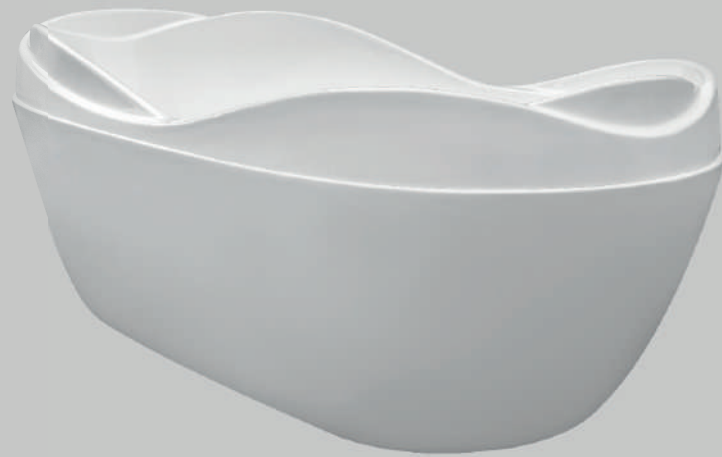

SATURNIA SAND AND SEA

LINHA IMERSÃO

Projeto vencedor 1º Prêmio Mond de Design
Designer: Alysso Teofilo

Acomodações		1
Válvula de saída		1