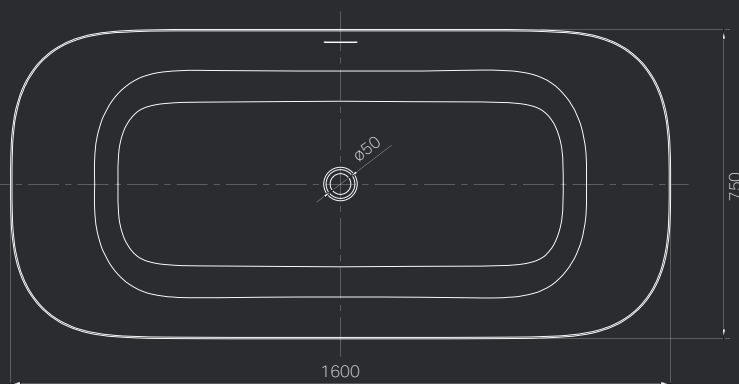

Acomodação
1 pessoa

Capacidade
210L

Peso
172Kg

● Branco matte