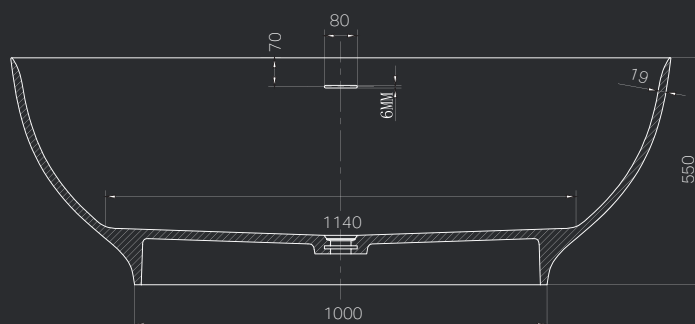

Acomodação
1 pessoa

Capacidade
210L

Peso
172Kg

● Branco matte