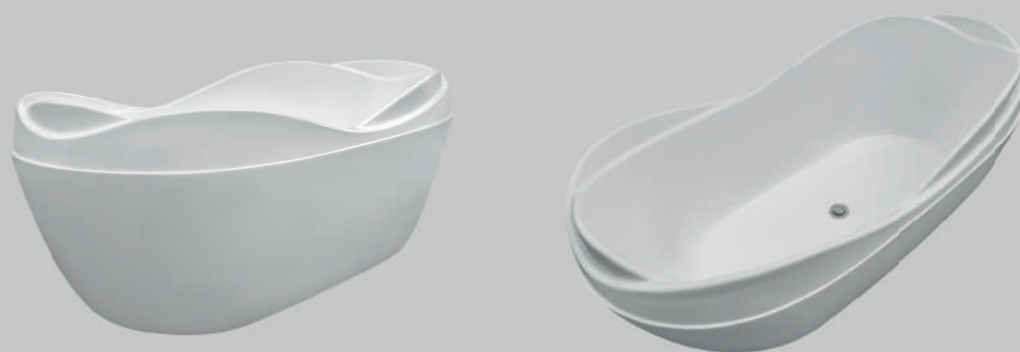

Projeto vencedor 1º Prêmio Mond de Design

Designer: Alysson Teofilo

Banheira: Saturnia - Sand and Sea