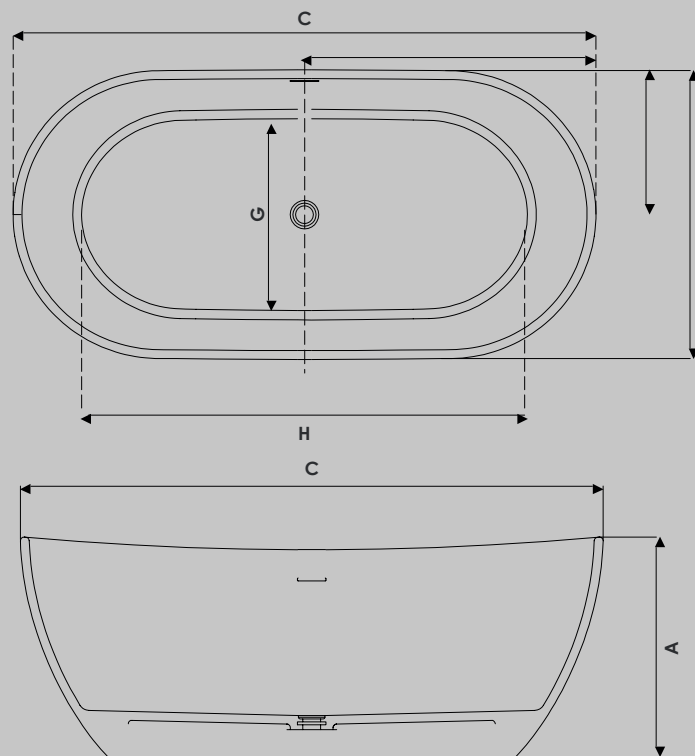

BANHEIRA	(C)*	(L)	(A)	(E)	(F)	(G)	(H)	CAP (L)
Bologna	1600	830	630	415	800	630	117	300

*Comp; ** Larg; ***Alt