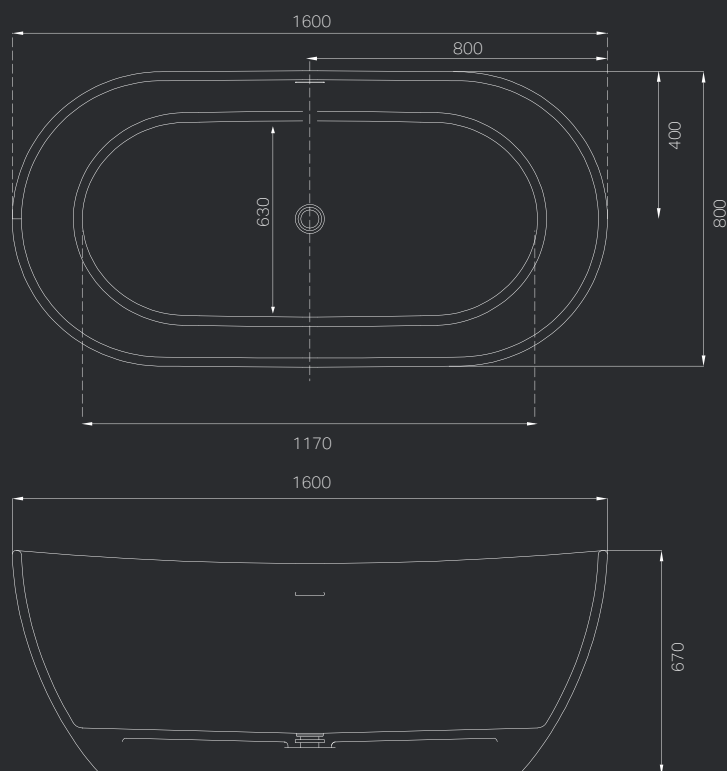

Acomodação
1 pessoa

Capacidade
300L

Peso
47Kg

● Branco brilho