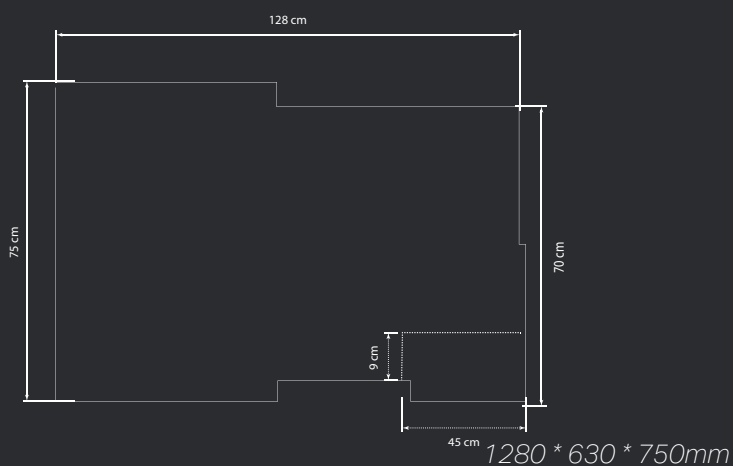

Acomodação
1 pessoa

Capacidade
380L

Peso
50Kg

● Branco brilho