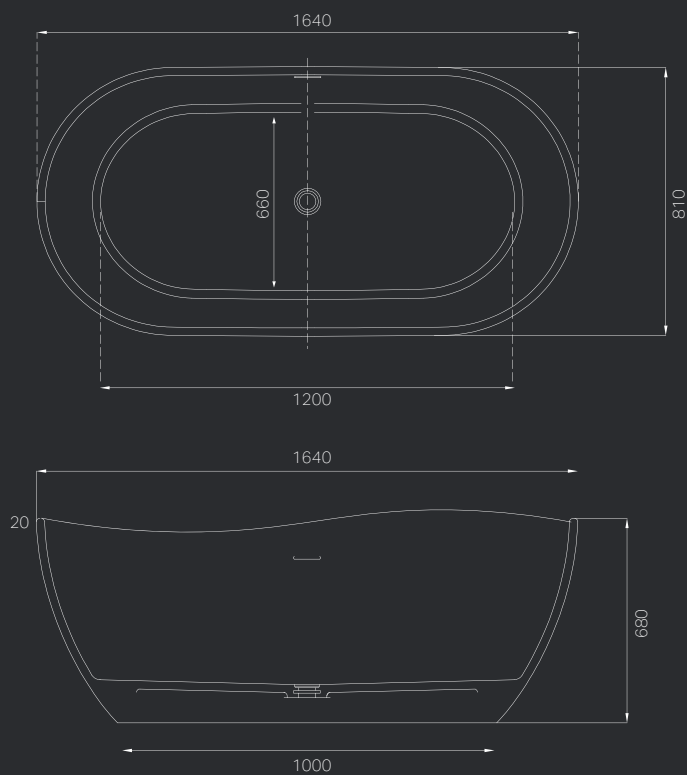

Acomodação
1 pessoa

Capacidade
240L

Peso
80Kg

● Branco matte