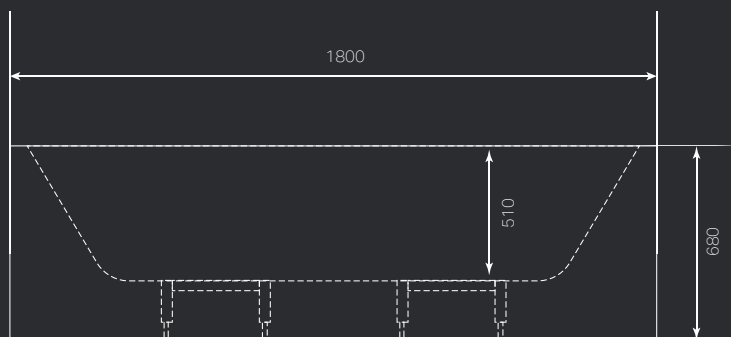

Peso
47Kg

Airblower
opcional

● Branco brilho

1700 * 800 * 650mm

PROJETO: VINÍCIUS DE MELLO

A linha é baseada em uma composição de duas estruturas geométricas simples – a forma retangular fina do corpo e a base retangular criam belas composições harmoniosas.

Acomodação
1 pessoa

Capacidade
310L

Peso
47Kg

Airblower
opcional

● Branco brilho

1800 * 800 * 680mm

A LINHA

IMERSÃO | FREESTANDING