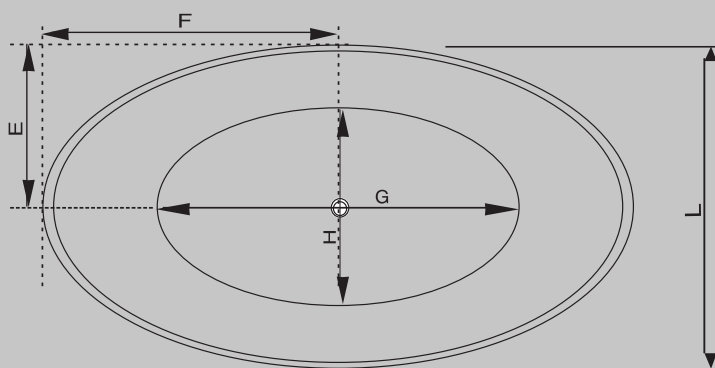

Acomodações		1
Válvula de saída		1

BANHEIRA	(C)*	(L)	(A)	(E)	(F)	(G)	(H)	CAP (L)
Bologna	1600	830	630	415	800	630	117	300

*Comp; ** Larg; ***Alt

Acomodações		1
Válvula de saída		1

BANHEIRA	(C)*	(L)**	(A)***	(E)	(F)	(H)	(G)	CAP (L)
Foggia	1760	910	570	455	880	620	1400	435