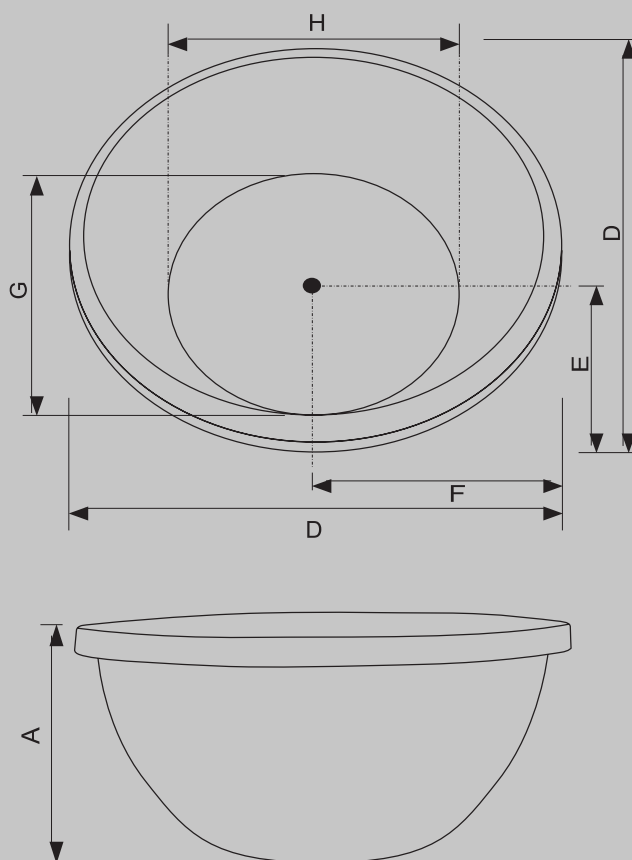

Acomodações		1
Válvula de saída		1