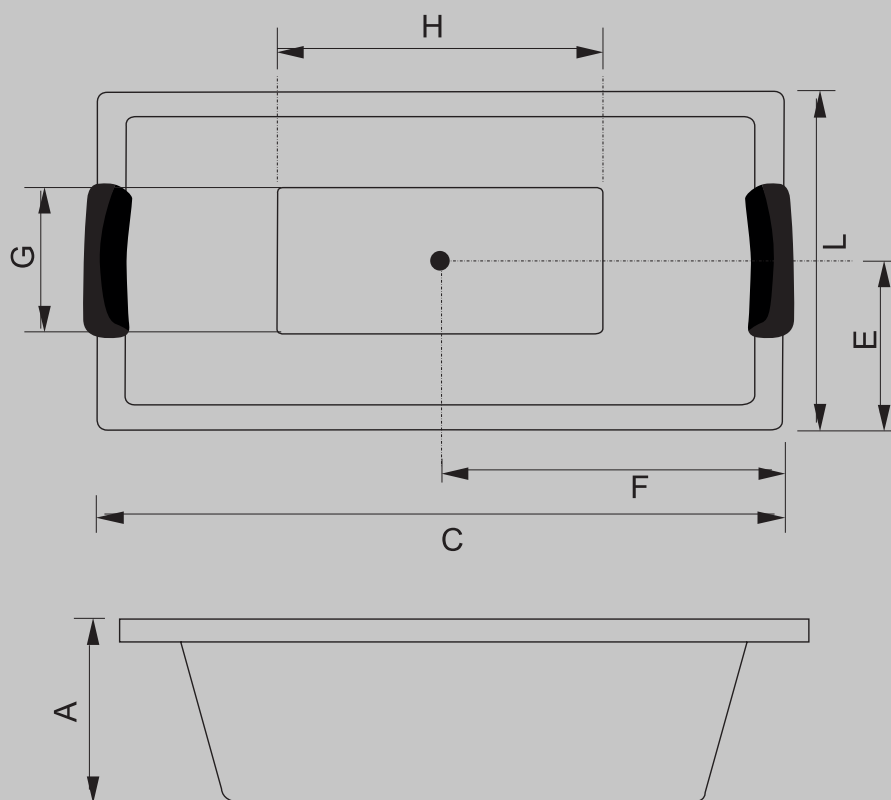

Acomodações		2
Válvula de saída		1
Opcionais		
Travesseiros (mod. 04)		2

BANHEIRA	(C)*	(L)**	(A)***	(E)	(F)	(G)	(H)	CAP (L)
Trieste	1750	900	640	450	870	500	1150	320

*Comp; ** Larg; ***Alt