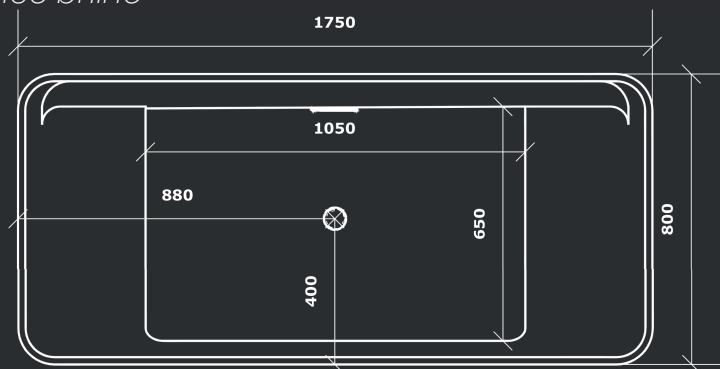

Acomodação
1 pessoa

Capacidade
280L

Peso
49Kg

Airblower
opcional

● Branco brilho

Lançamento 2024

Vencedora do 2º Prêmio Nond

PROJETO: LEONARDO MELO