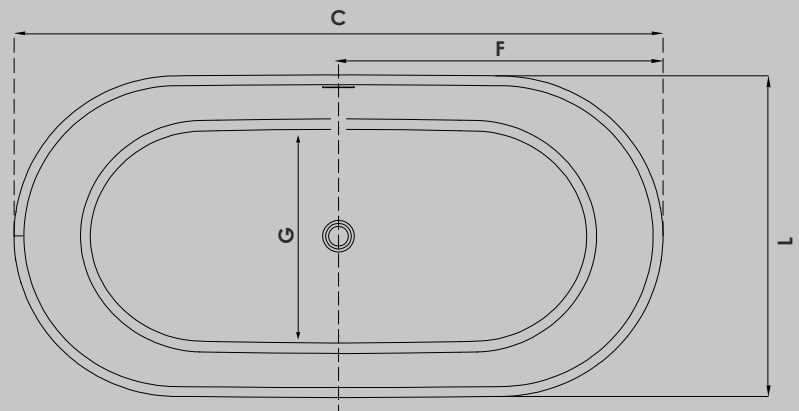

SATURNIA SAND AND SEA

LINHA IMERSÃO

Projeto vencedor 1º Prêmio Mond de Design
Designer: Alysso Teofilo

Acomodações		1
Válvula de saída		1