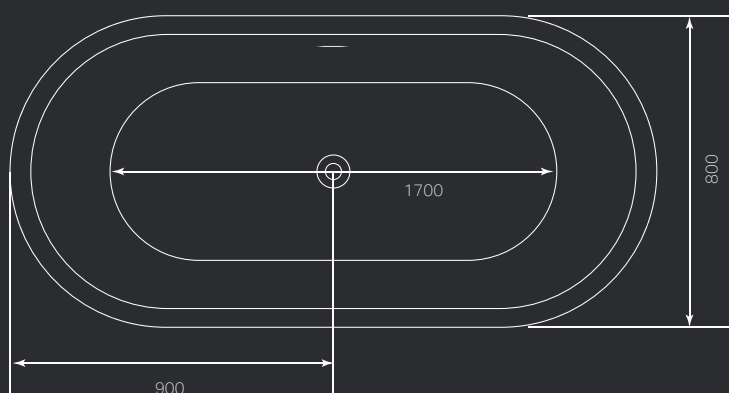

Peso
47Kg

Airblower
opcional

● Branco brilho

1700 * 800 * 650mm

PROJETO: VINÍCIUS DE MELLO

A linha é baseada em uma composição de duas estruturas geométricas simples – a forma retangular fina do corpo e a base retangular criam belas composições harmoniosas.

Acomodação
1 pessoa

Capacidade
310L

Peso
47Kg

Airblower
opcional

● Branco brilho

1800 * 800 * 680mm

A LINHA

IMERSÃO | FREESTANDING