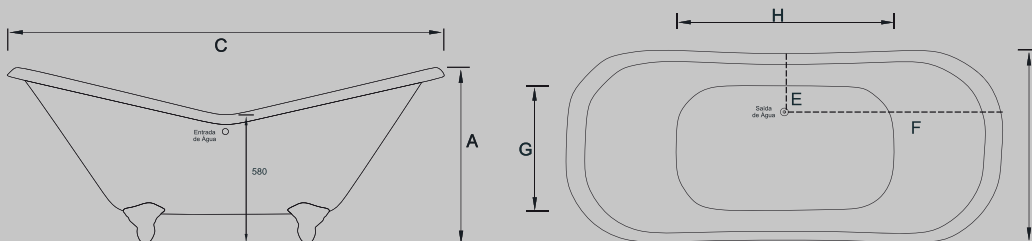

Opcionais

Misturador com ducha		Cromado / Dourado
Tubo de Suprimentos		Cromado / Dourado
Cj. ralo e ladrão		Cromado / Dourado
Porta Shampoo		Cromado / Dourado
Saboneteira		Cromado / Dourado
Pés		Cromado / Dourado