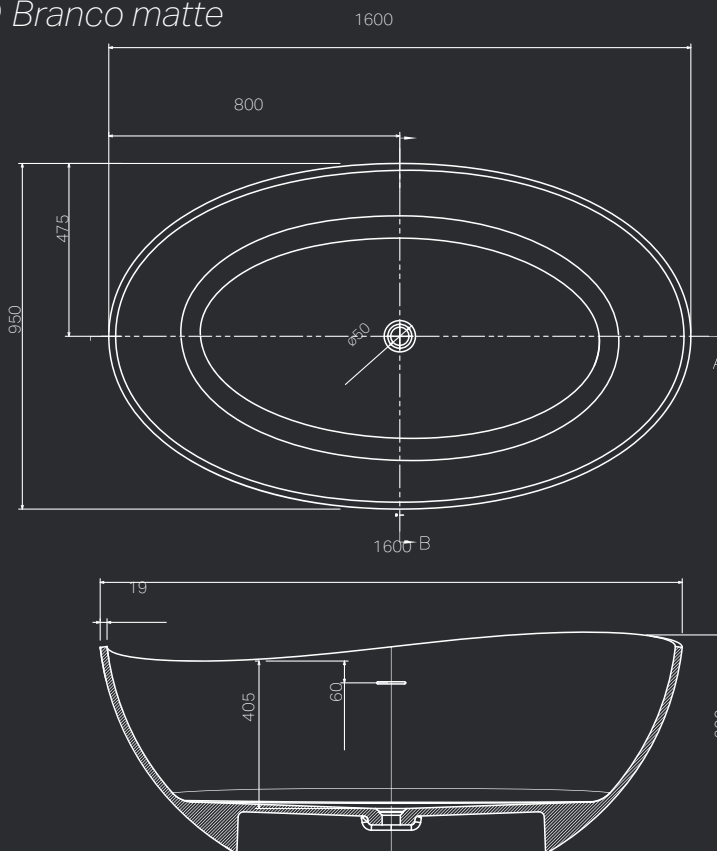

Acomodação
1 pessoa

Capacidade
240L

Peso
176Kg

● Branco matte