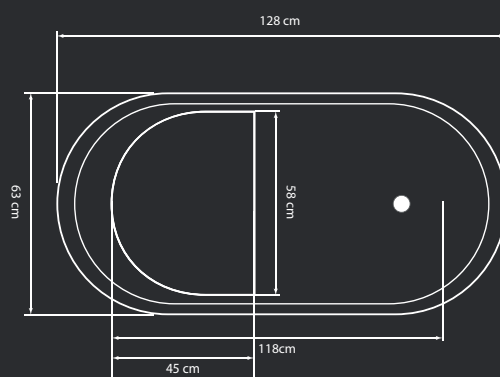

Acomodação
1 pessoa

Capacidade
380L

Peso
50Kg

● Branco brilho